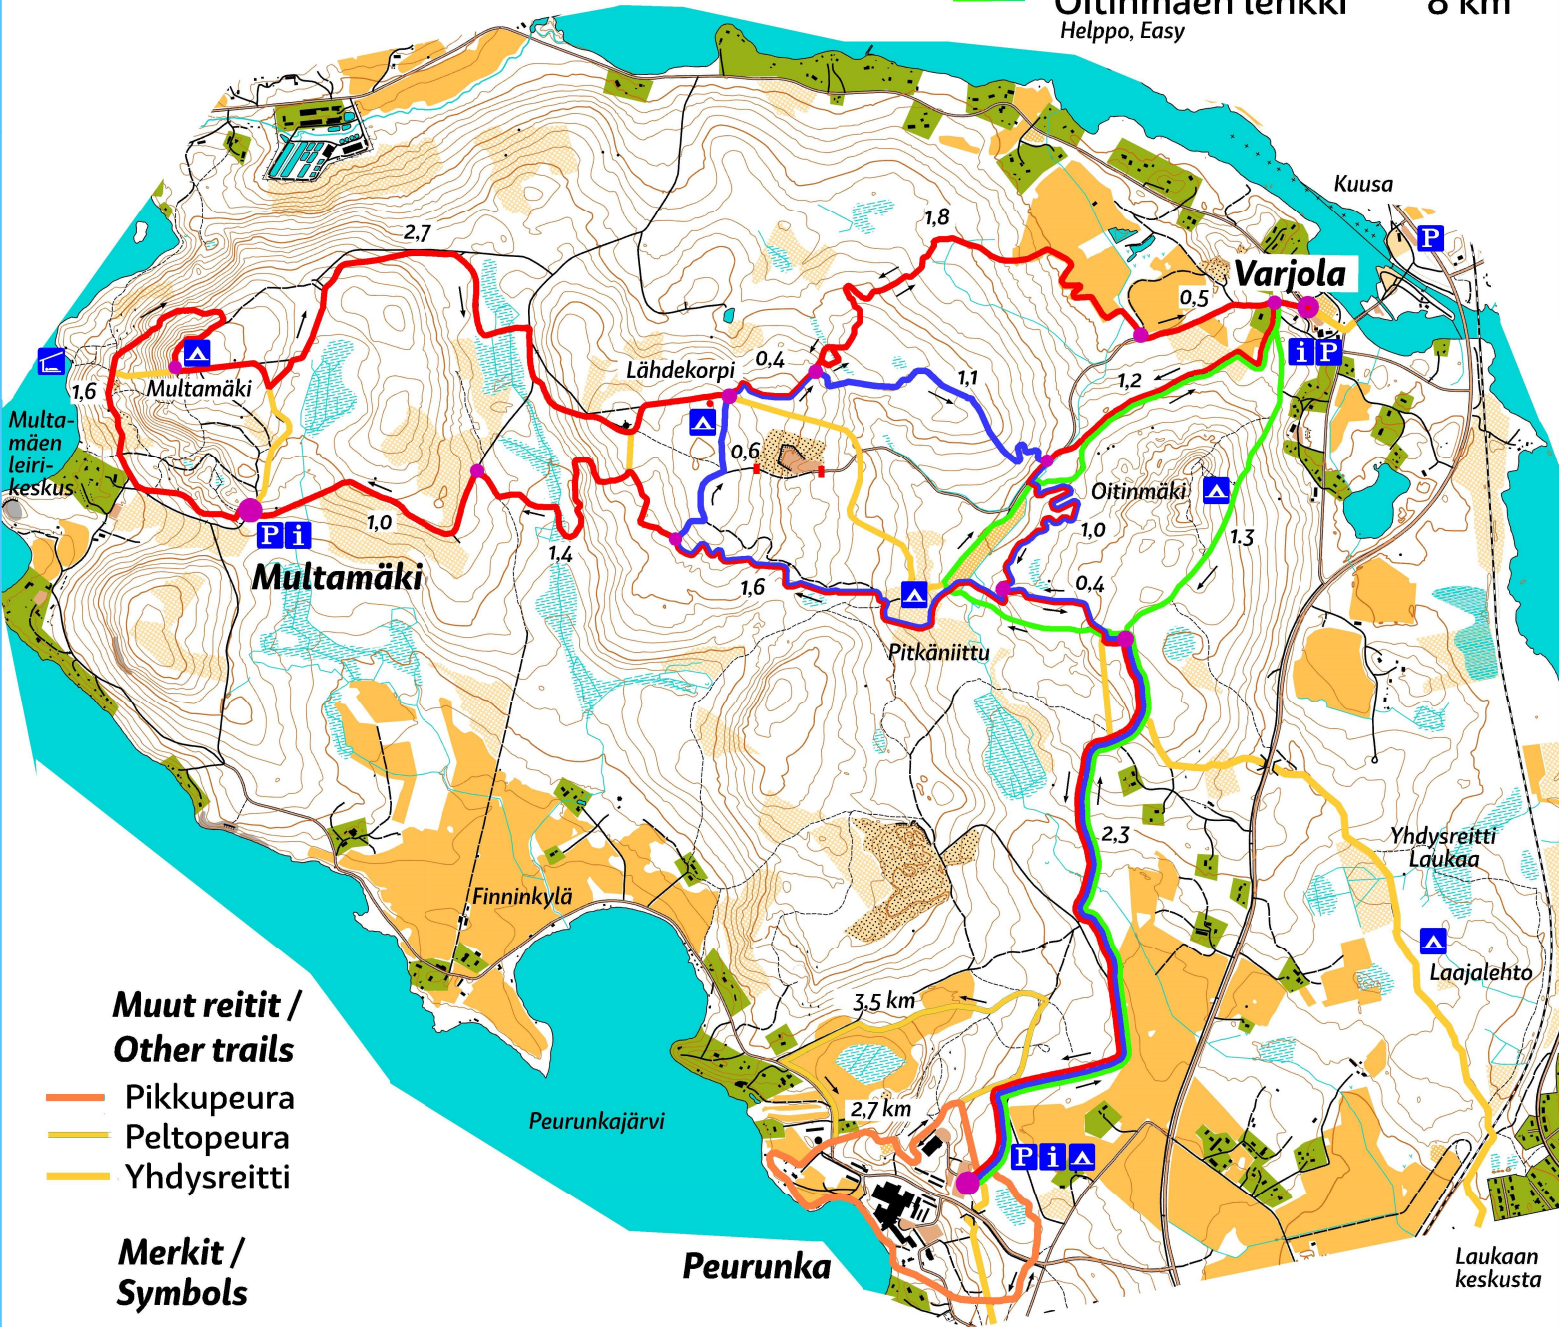

# Maastopeura

## Multamäen maastopyörä- ja ulkoilureitti

Mountain biking and outdoor trail

- Multamäen lenkki 17 km  
*Vaativa, Difficult*
- Lähdekorven lenkki 10 km  
*Keskivaativa, Intermediate*
- Oitinmäen lenkki 8 km  
*Helppo, Easy*

### Muut reitit / Other trails

- Pikkupeura
- Peltopeura
- Yhdysreitti

### Lähtöpaikat / Startpoint

- Peurunka Peurungantie 60, 41340 Laukaa
- Varjola Vilpulantie 60, 41370 Kuusaa
- Multamäki Finnintie 292, 41350 Laukaa

Laukaan kunta  
Vapaa-aikapalvelut  
[www.laukaa.fi](http://www.laukaa.fi)