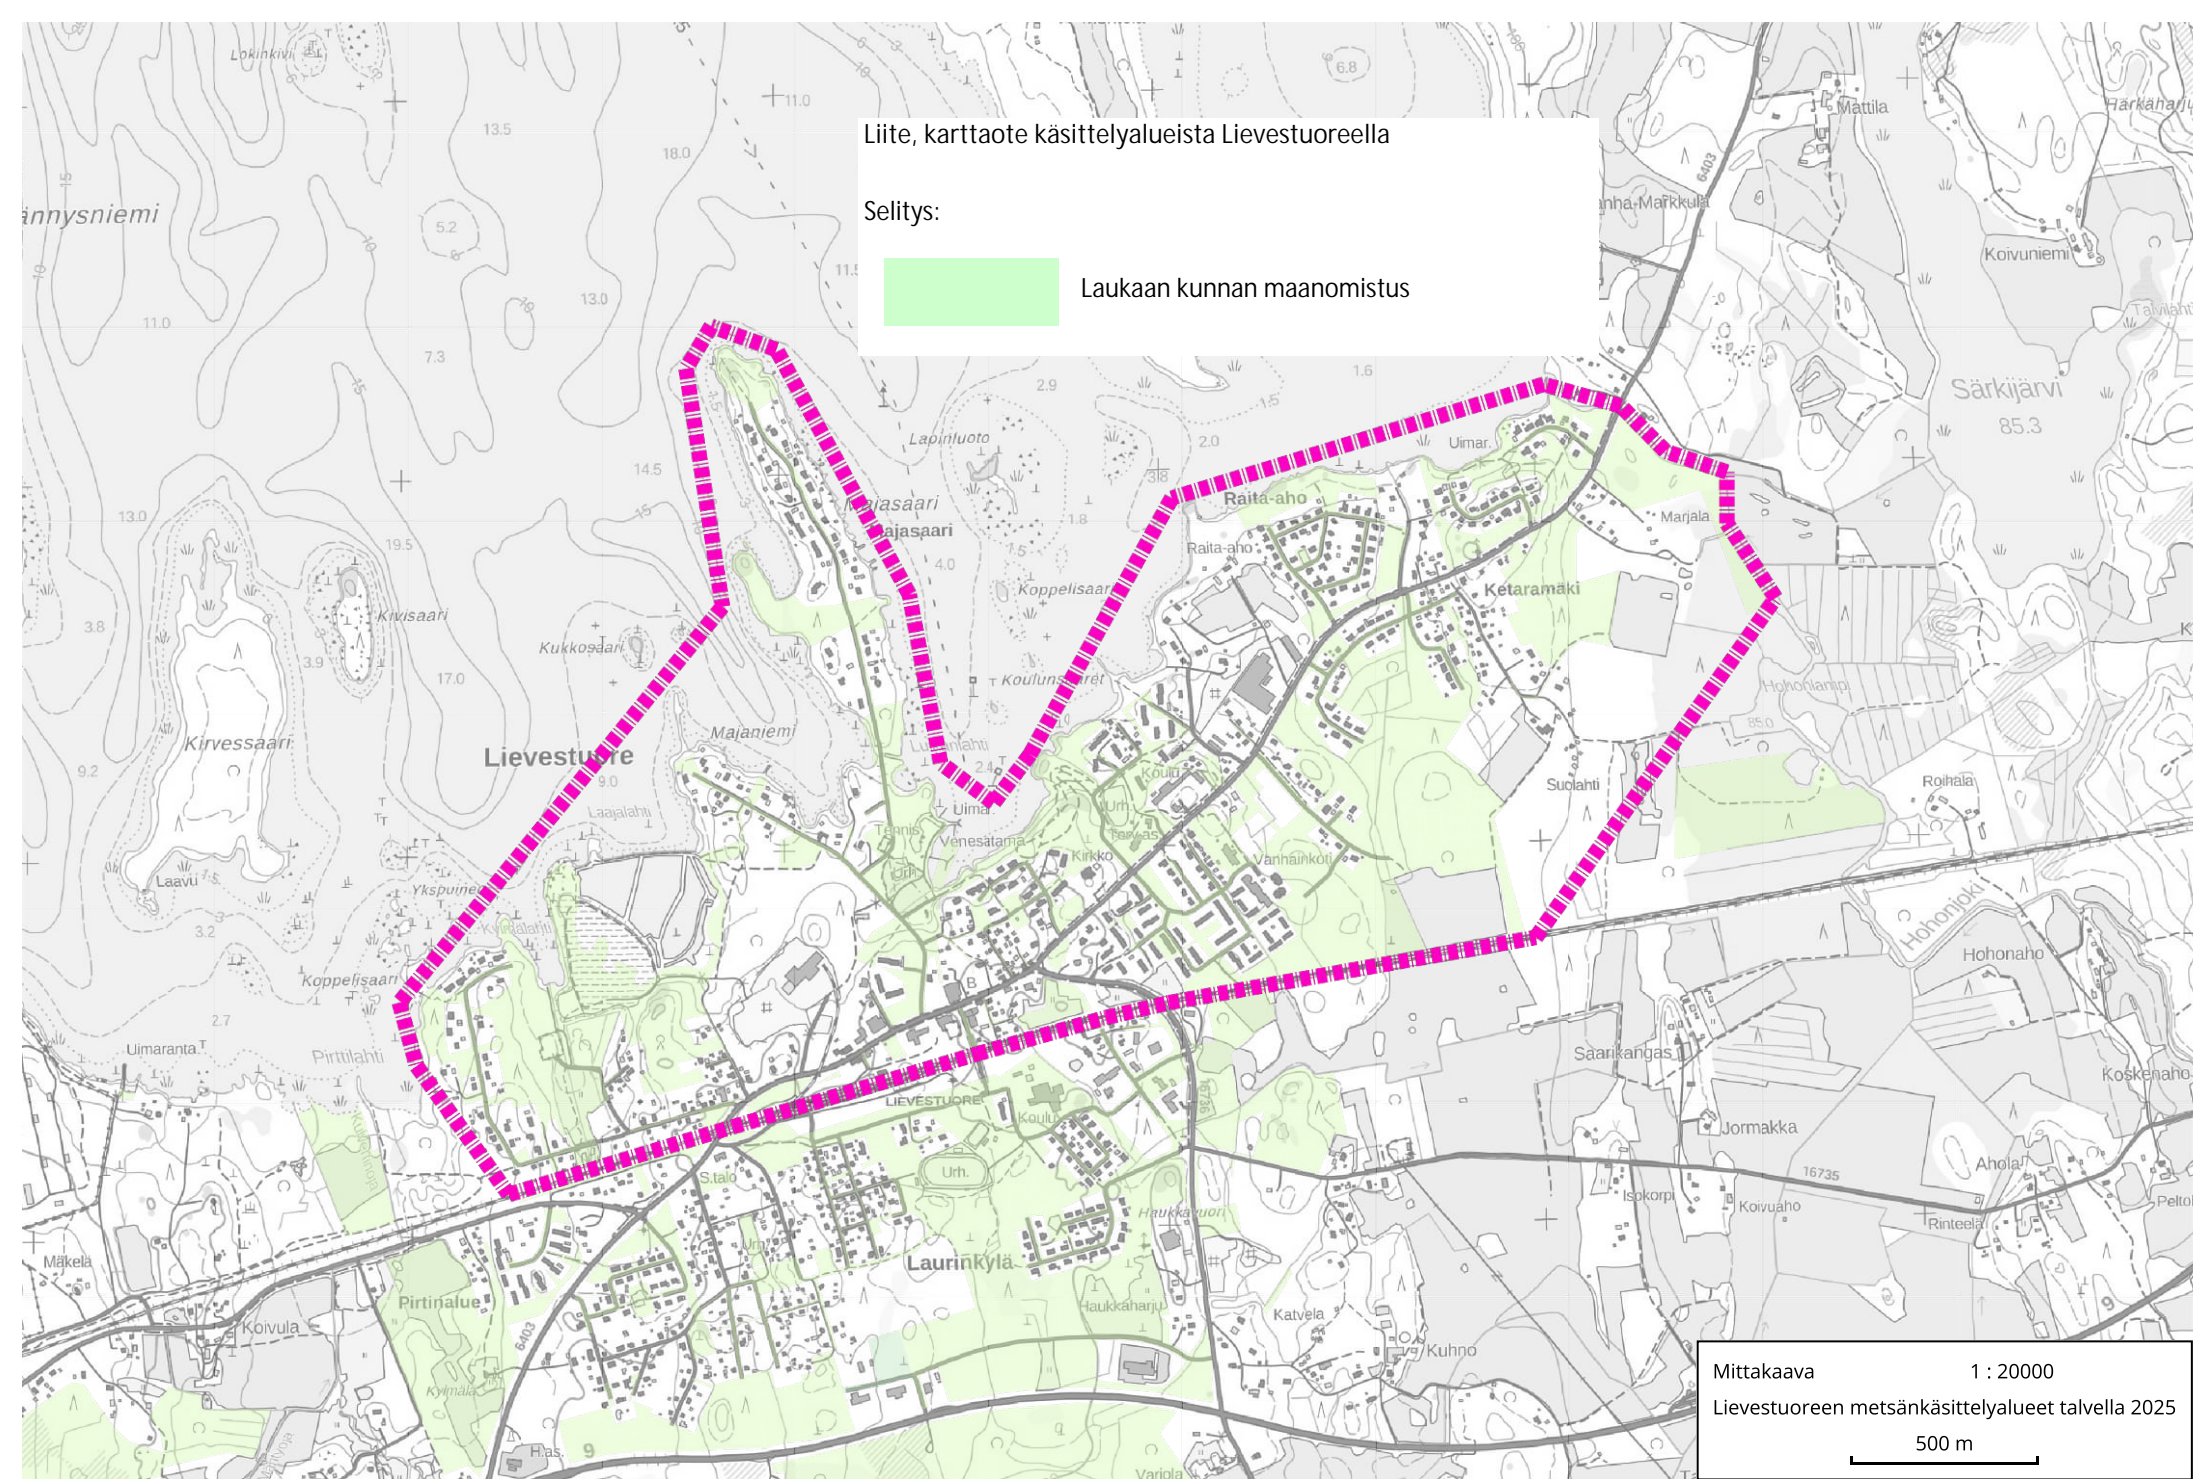

Liite, karttaote käsittelyalueista Lievestuoreella

Selitys:

Laukaan kunnan maanomistus

Mittakaava 1 : 20000  
Lievestuoreen metsäkäsittelyalueet talvella 2025  
500 m