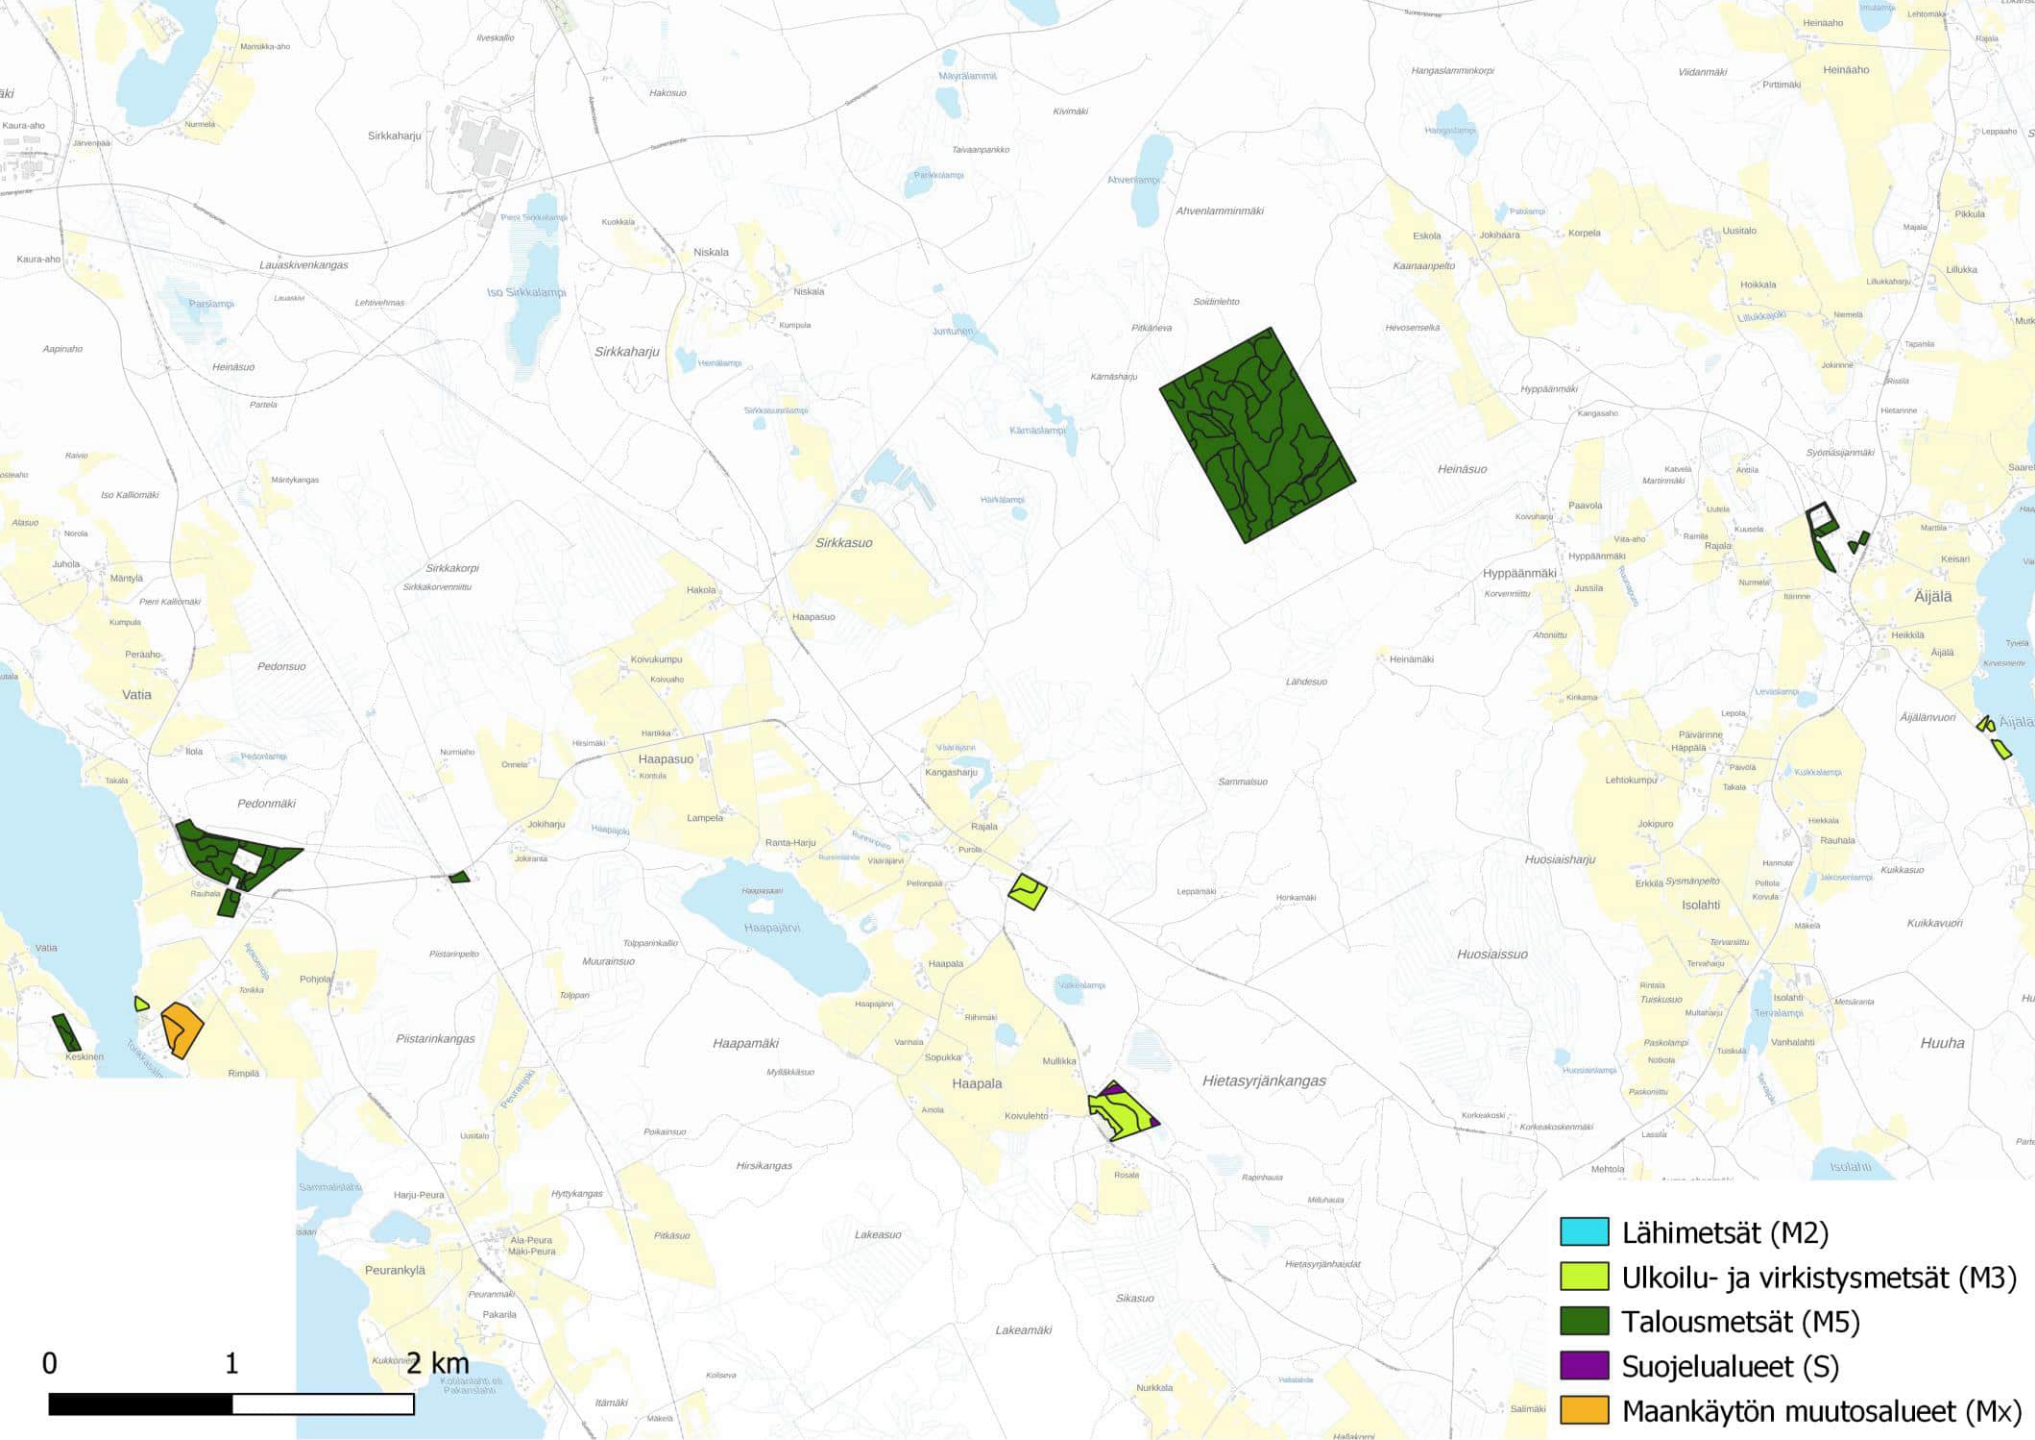

An aerial photograph of a dense forest with a winding river. The trees are mostly green, with some yellowing, suggesting autumn. The river is dark and reflects the sky. The image is oriented vertically on the left side of the page.

TAPIO 

LIITE 3
Laukaan metsäluokat
kartalla

Laukaan metsäohjelma

-  Lähimetsät (M2)
-  Ulkoilu- ja virkistysmetsät (M3)
-  Talousmetsät (M5)
-  Suojelualueet (S)
-  Maankäytön muutosalueet (Mx)

- Lähimetsät (M2)
- Ulkoilu- ja virkistysmetsät (M3)
- Talousmetsät (M5)
- Suojelualueet (S)
- Maankäytön muutosalueet (Mx)

-  Lähimetsät (M2)
-  Ulkoilu- ja virkistysmetsät (M3)
-  Talousmetsät (M5)
-  Suojelualueet (S)
-  Maankäytön muutosalueet (Mx)

- Lähimetsät (M2)
- Ulkoilu- ja virkistysmetsät (M3)
- Talousmetsät (M5)
- Suojelualueet (S)
- Maankäytön muutosalueet (Mx)

-  Lähimetsät (M2)
-  Ulkoilu- ja virkistysmetsät (M3)
-  Talousmetsät (M5)
-  Suojelualueet (S)
-  Maankäytön muutosalueet (Mx)