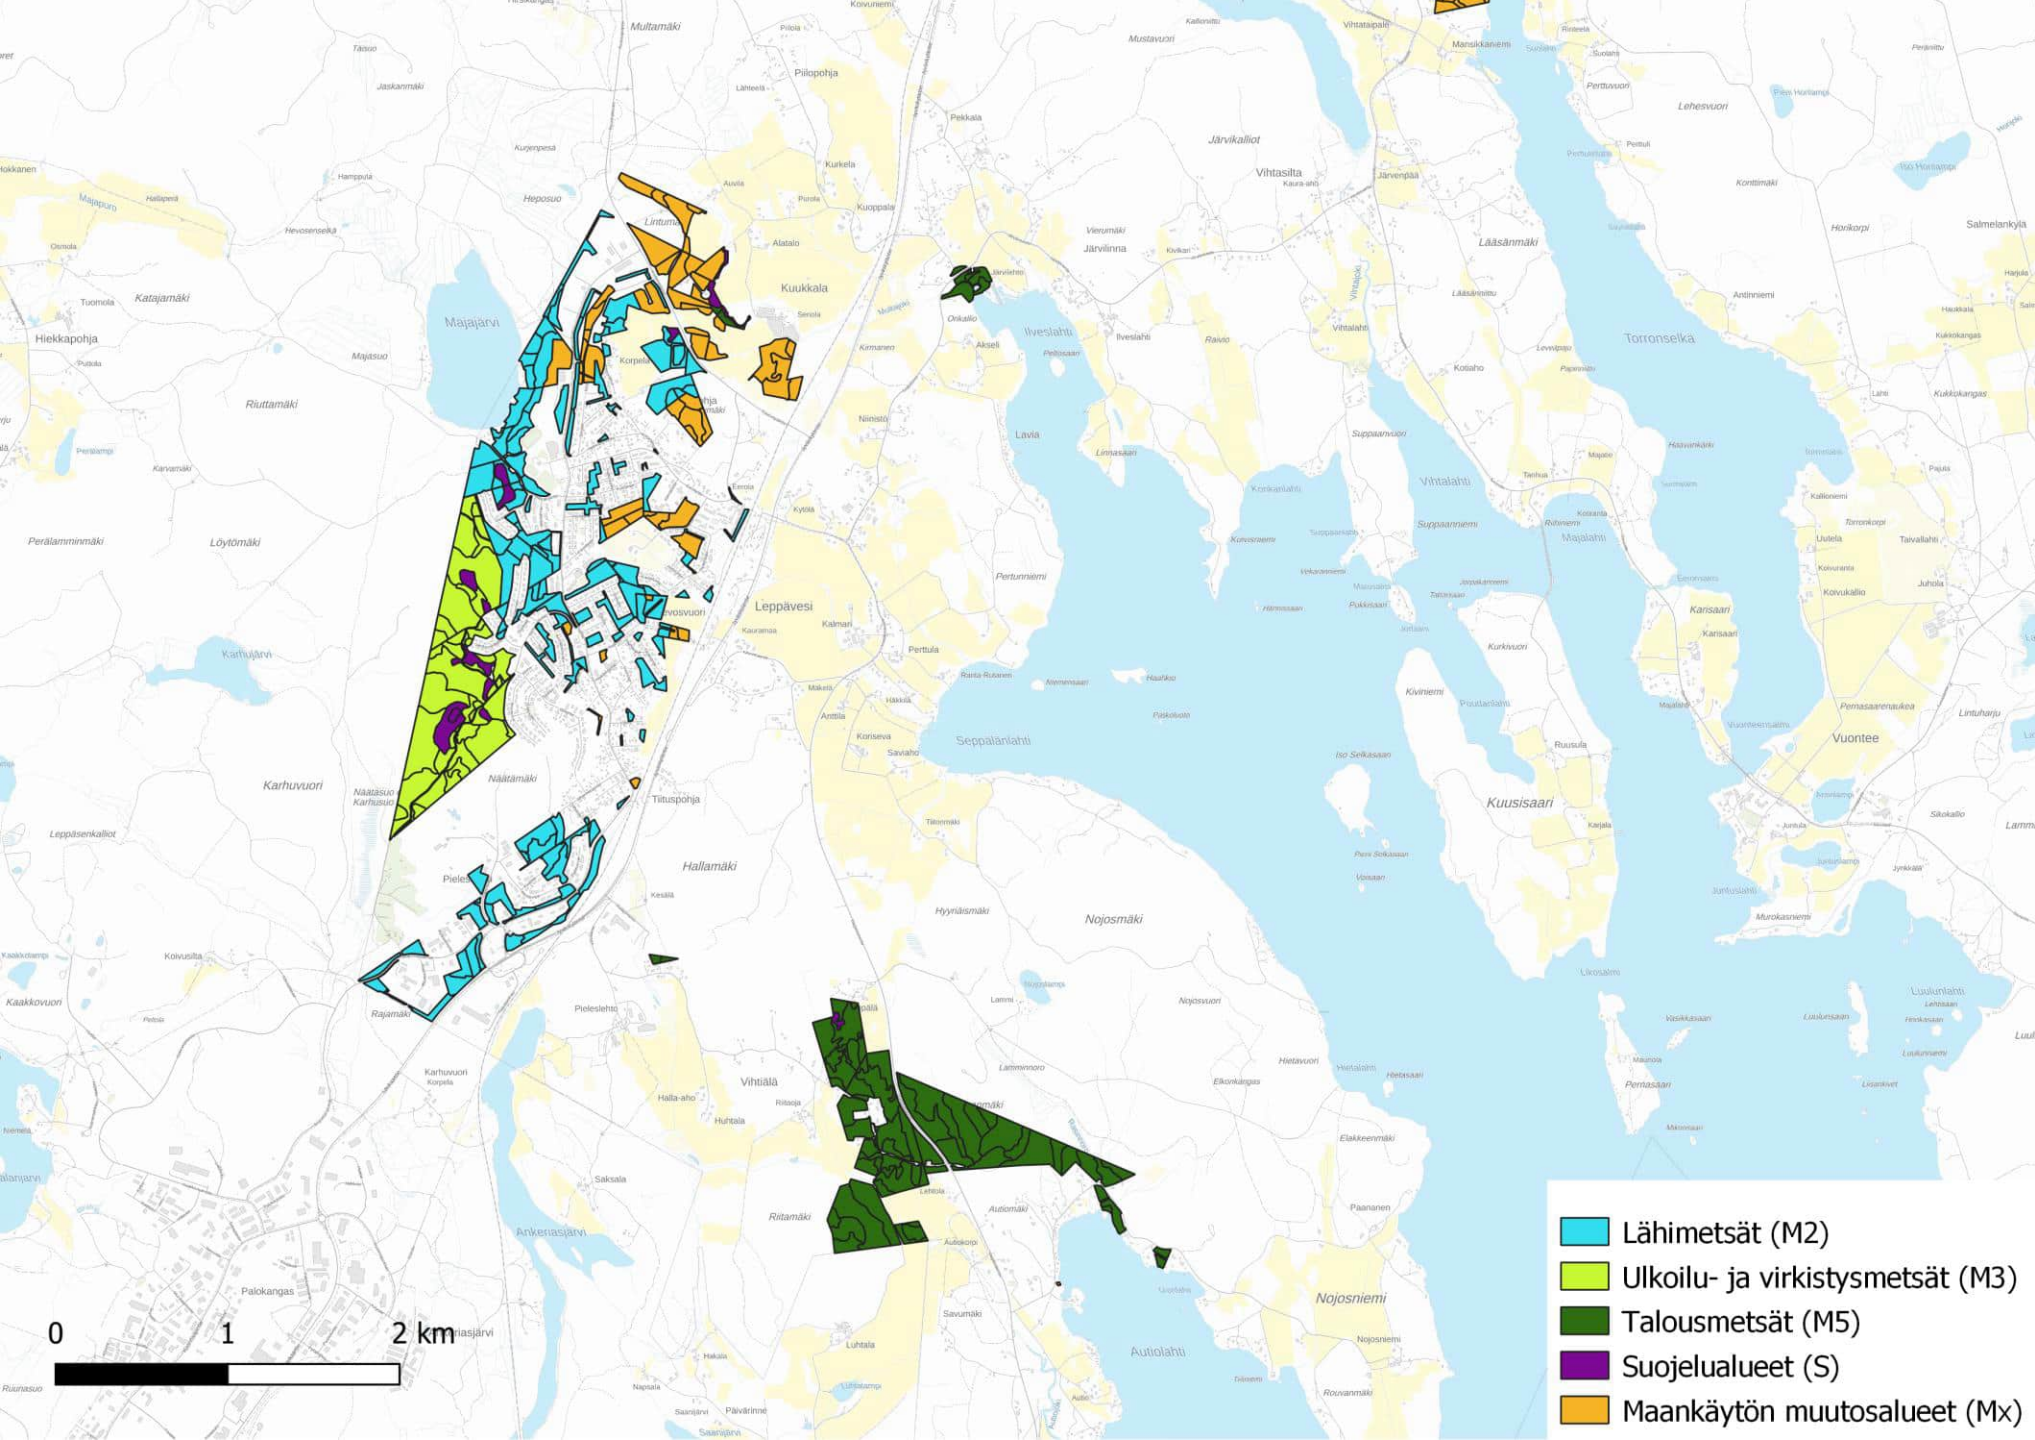

An aerial photograph of a dense forest with a winding river. The trees are mostly green, with some yellowing, suggesting autumn. The river is dark and reflects the sky. The image is oriented vertically on the left side of the page.

TAPIO 

LIITE 3
Laukaan metsäluokat
kartalla

Laukaan metsäohjelma

-  Lähimetsät (M2)
-  Ulkoilu- ja virkistysmetsät (M3)
-  Talousmetsät (M5)
-  Suojelualueet (S)
-  Maankäytön muutosalueet (Mx)

- Lähimetsät (M2)
- Ulkoilu- ja virkistysmetsät (M3)
- Talousmetsät (M5)
- Suojelualueet (S)
- Maankäytön muutosalueet (Mx)

-  Lähimetsät (M2)
-  Ulkoilu- ja virkistysmetsät (M3)
-  Talousmetsät (M5)
-  Suojelualueet (S)
-  Maankäytön muutosalueet (Mx)

- Lähimetsät (M2)
- Ulkoilu- ja virkistysmetsät (M3)
- Talousmetsät (M5)
- Suojelualueet (S)
- Maankäytön muutosalueet (Mx)

-  Lähimetsät (M2)
-  Ulkoilu- ja virkistysmetsät (M3)
-  Talousmetsät (M5)
-  Suojelualueet (S)
-  Maankäytön muutosalueet (Mx)