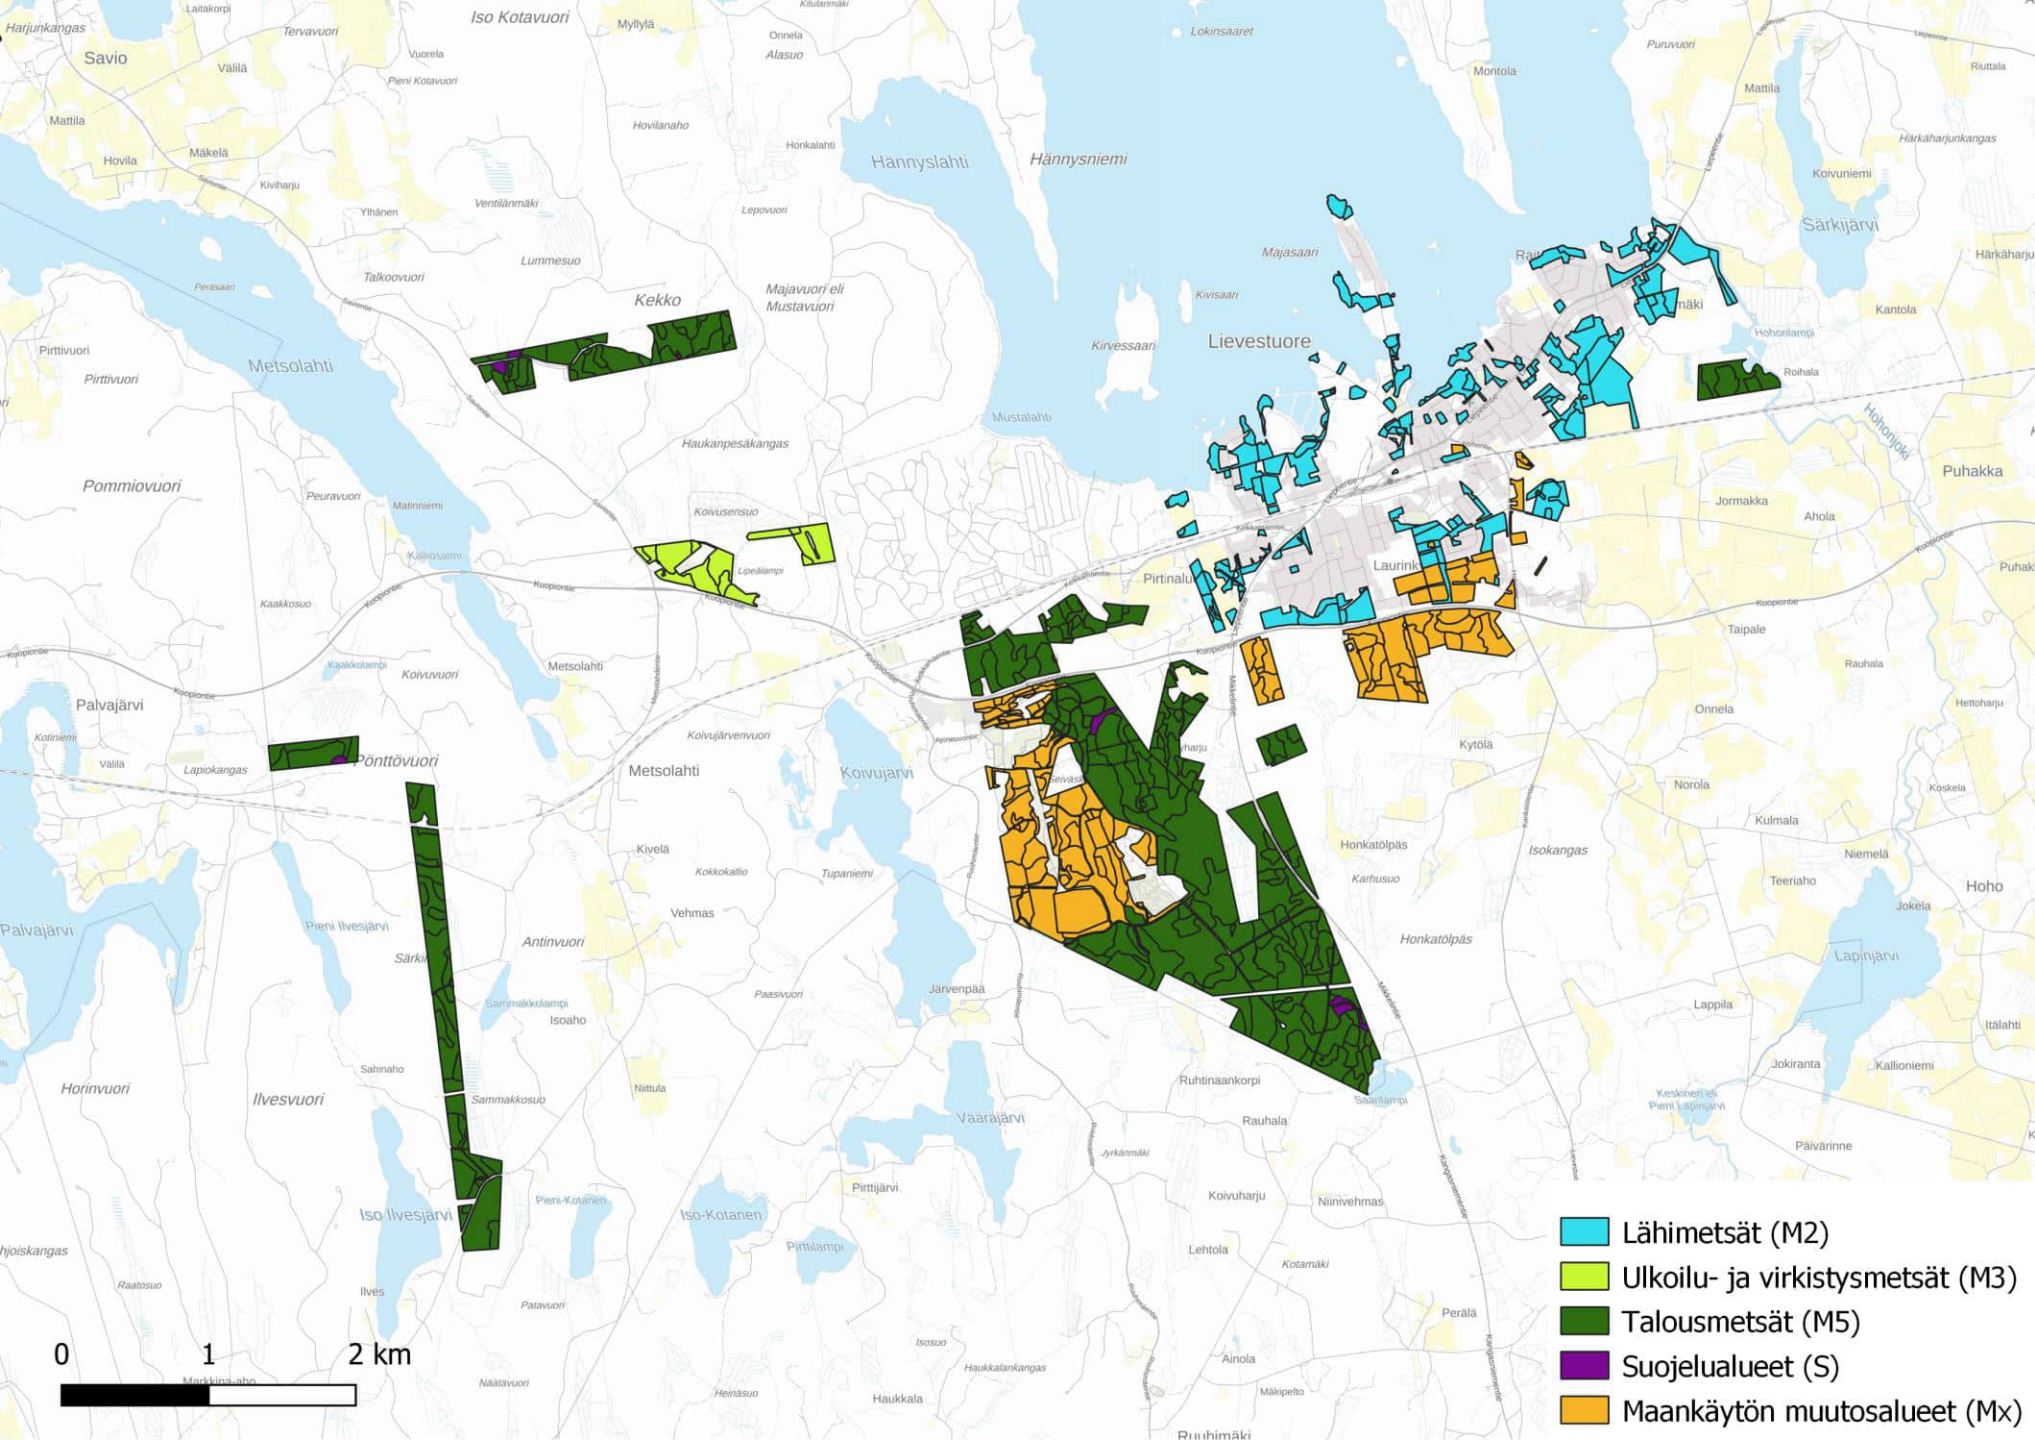

An aerial photograph of a dense forest with a winding river. The trees are mostly green, with some yellowing, suggesting autumn. The river is dark and reflects the sky. The image is oriented vertically on the left side of the page.

TAPIO 

LIITE 3
Laukaan metsäluokat
kartalla

Laukaan metsäohjelma

-  Lähimetsät (M2)
-  Ulkoilu- ja virkistysmetsät (M3)
-  Talousmetsät (M5)
-  Suojelualueet (S)
-  Maankäytön muutosalueet (Mx)

- Lähimetsät (M2)
- Ulkoilu- ja virkistysmetsät (M3)
- Talousmetsät (M5)
- Suojelualueet (S)
- Maankäytön muutosalueet (Mx)

-  Lähimetsät (M2)
-  Ulkoilu- ja virkistysmetsät (M3)
-  Talousmetsät (M5)
-  Suojelualueet (S)
-  Maankäytön muutosalueet (Mx)

- Lähimetsät (M2)
- Ulkoilu- ja virkistysmetsät (M3)
- Talousmetsät (M5)
- Suojelualueet (S)
- Maankäytön muutosalueet (Mx)

-  Lähimetsät (M2)
-  Ulkoilu- ja virkistysmetsät (M3)
-  Talousmetsät (M5)
-  Suojelualueet (S)
-  Maankäytön muutosalueet (Mx)