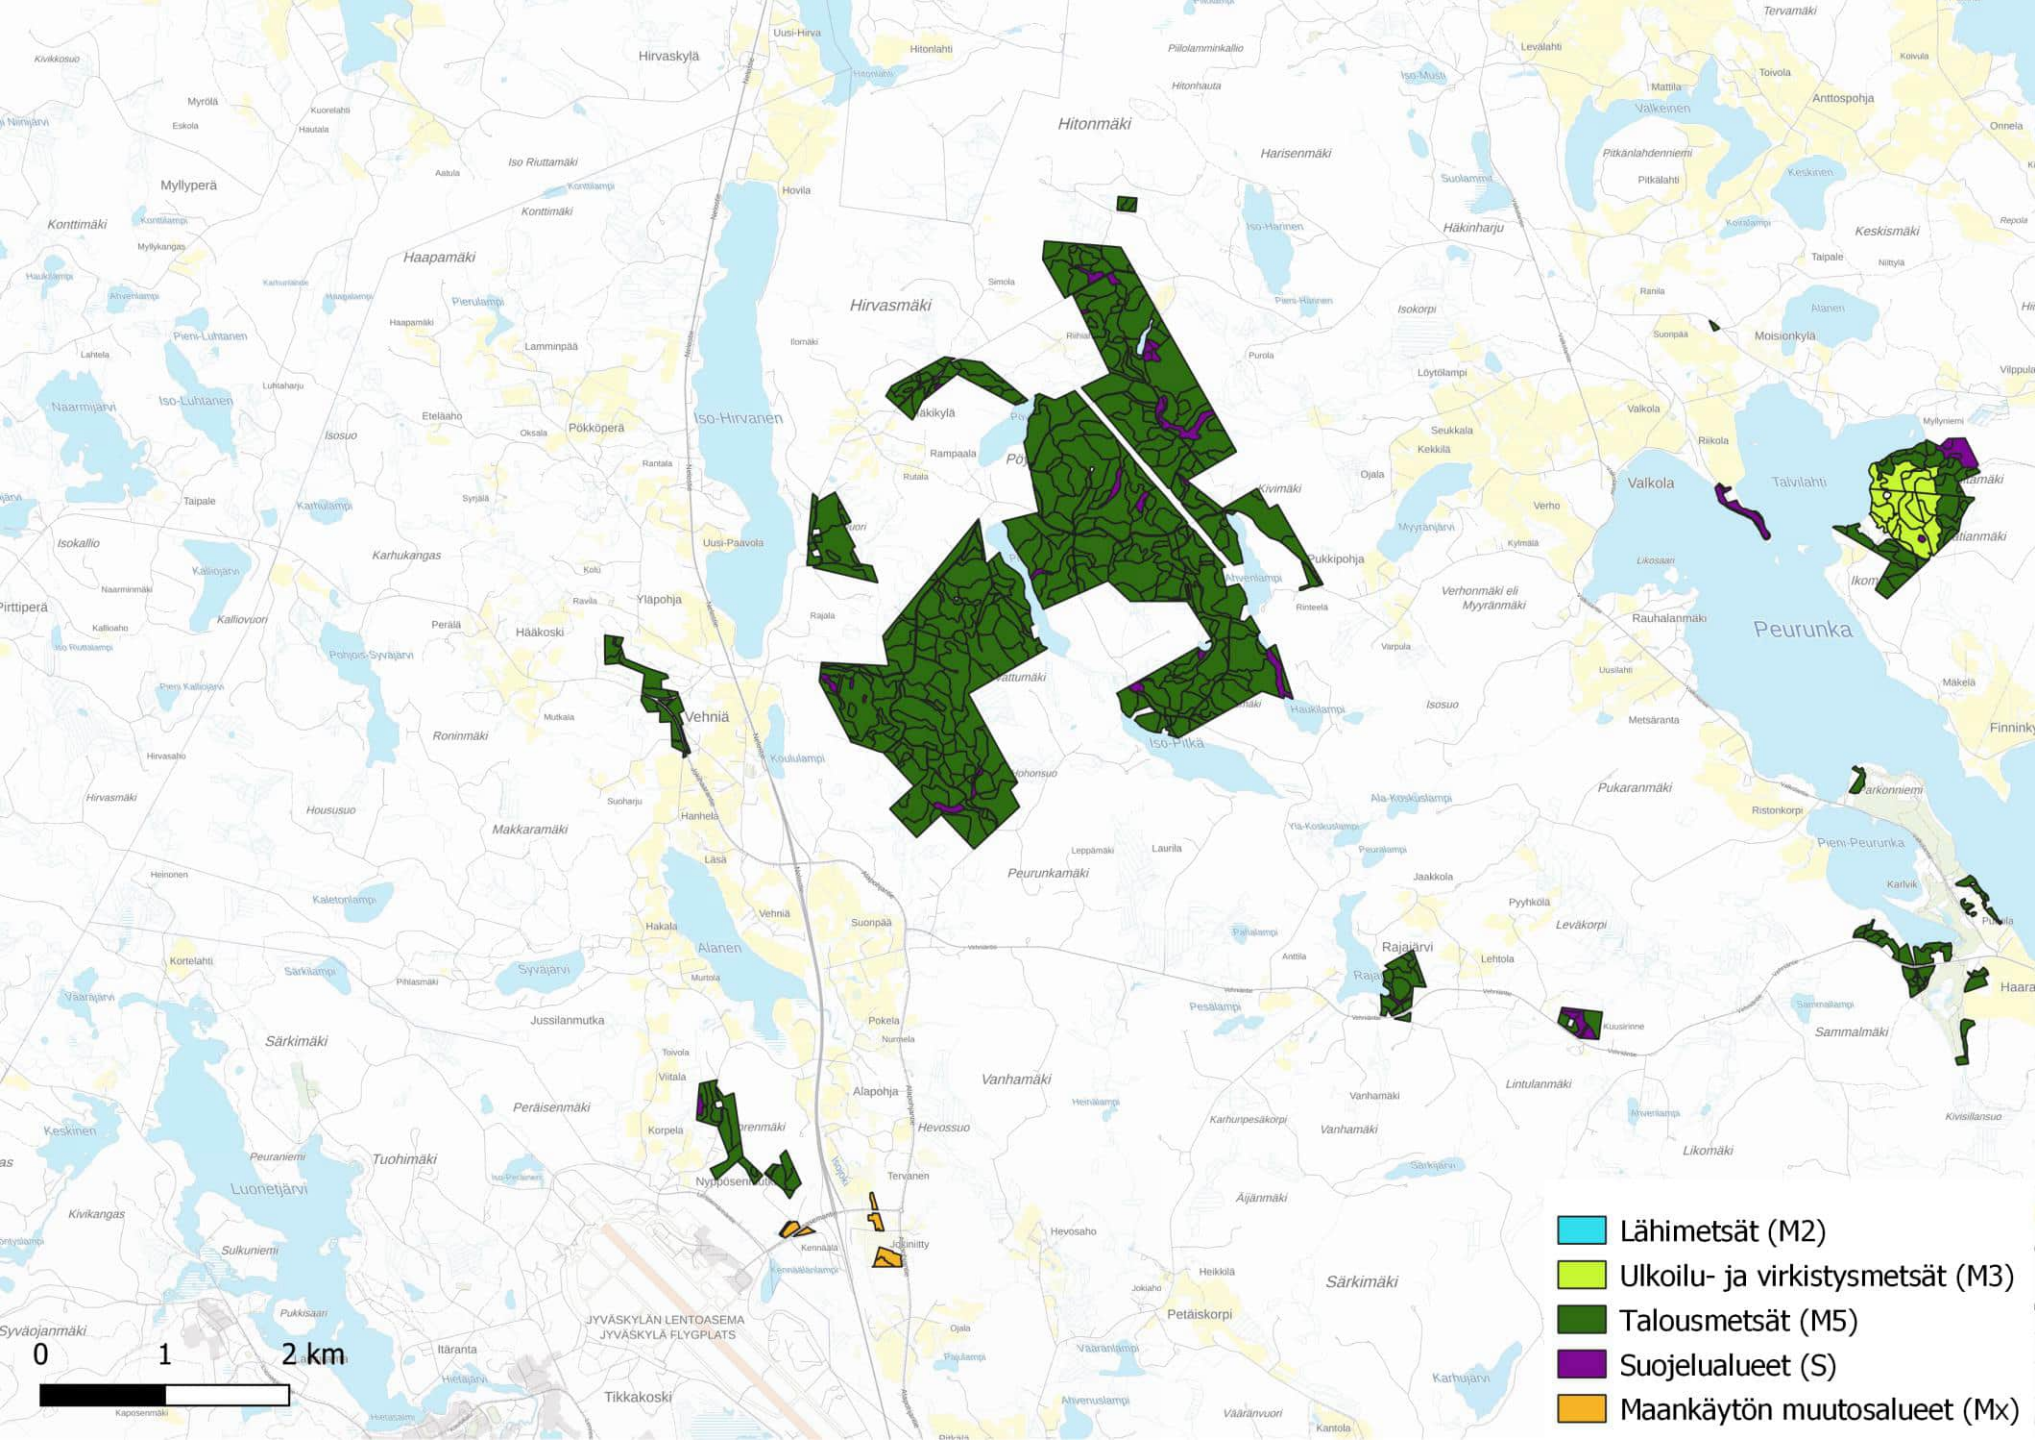

An aerial photograph of a dense forest with a winding river. The trees are mostly green, with some yellowing, suggesting autumn. The river is dark and reflects the sky. The image is oriented vertically on the left side of the page.

TAPIO 

LIITE 3
Laukaan metsäluokat
kartalla

Laukaan metsäohjelma

-  Lähimetsät (M2)
-  Ulkoilu- ja virkistysmetsät (M3)
-  Talousmetsät (M5)
-  Suojelualueet (S)
-  Maankäytön muutosalueet (Mx)

- Lähimetsät (M2)
- Ulkoilu- ja virkistysmetsät (M3)
- Talousmetsät (M5)
- Suojelualueet (S)
- Maankäytön muutosalueet (Mx)

-  Lähimetsät (M2)
-  Ulkoilu- ja virkistysmetsät (M3)
-  Talousmetsät (M5)
-  Suojelualueet (S)
-  Maankäytön muutosalueet (Mx)

- Lähimetsät (M2)
- Ulkoilu- ja virkistysmetsät (M3)
- Talousmetsät (M5)
- Suojelualueet (S)
- Maankäytön muutosalueet (Mx)

-  Lähimetsät (M2)
-  Ulkoilu- ja virkistysmetsät (M3)
-  Talousmetsät (M5)
-  Suojelualueet (S)
-  Maankäytön muutosalueet (Mx)