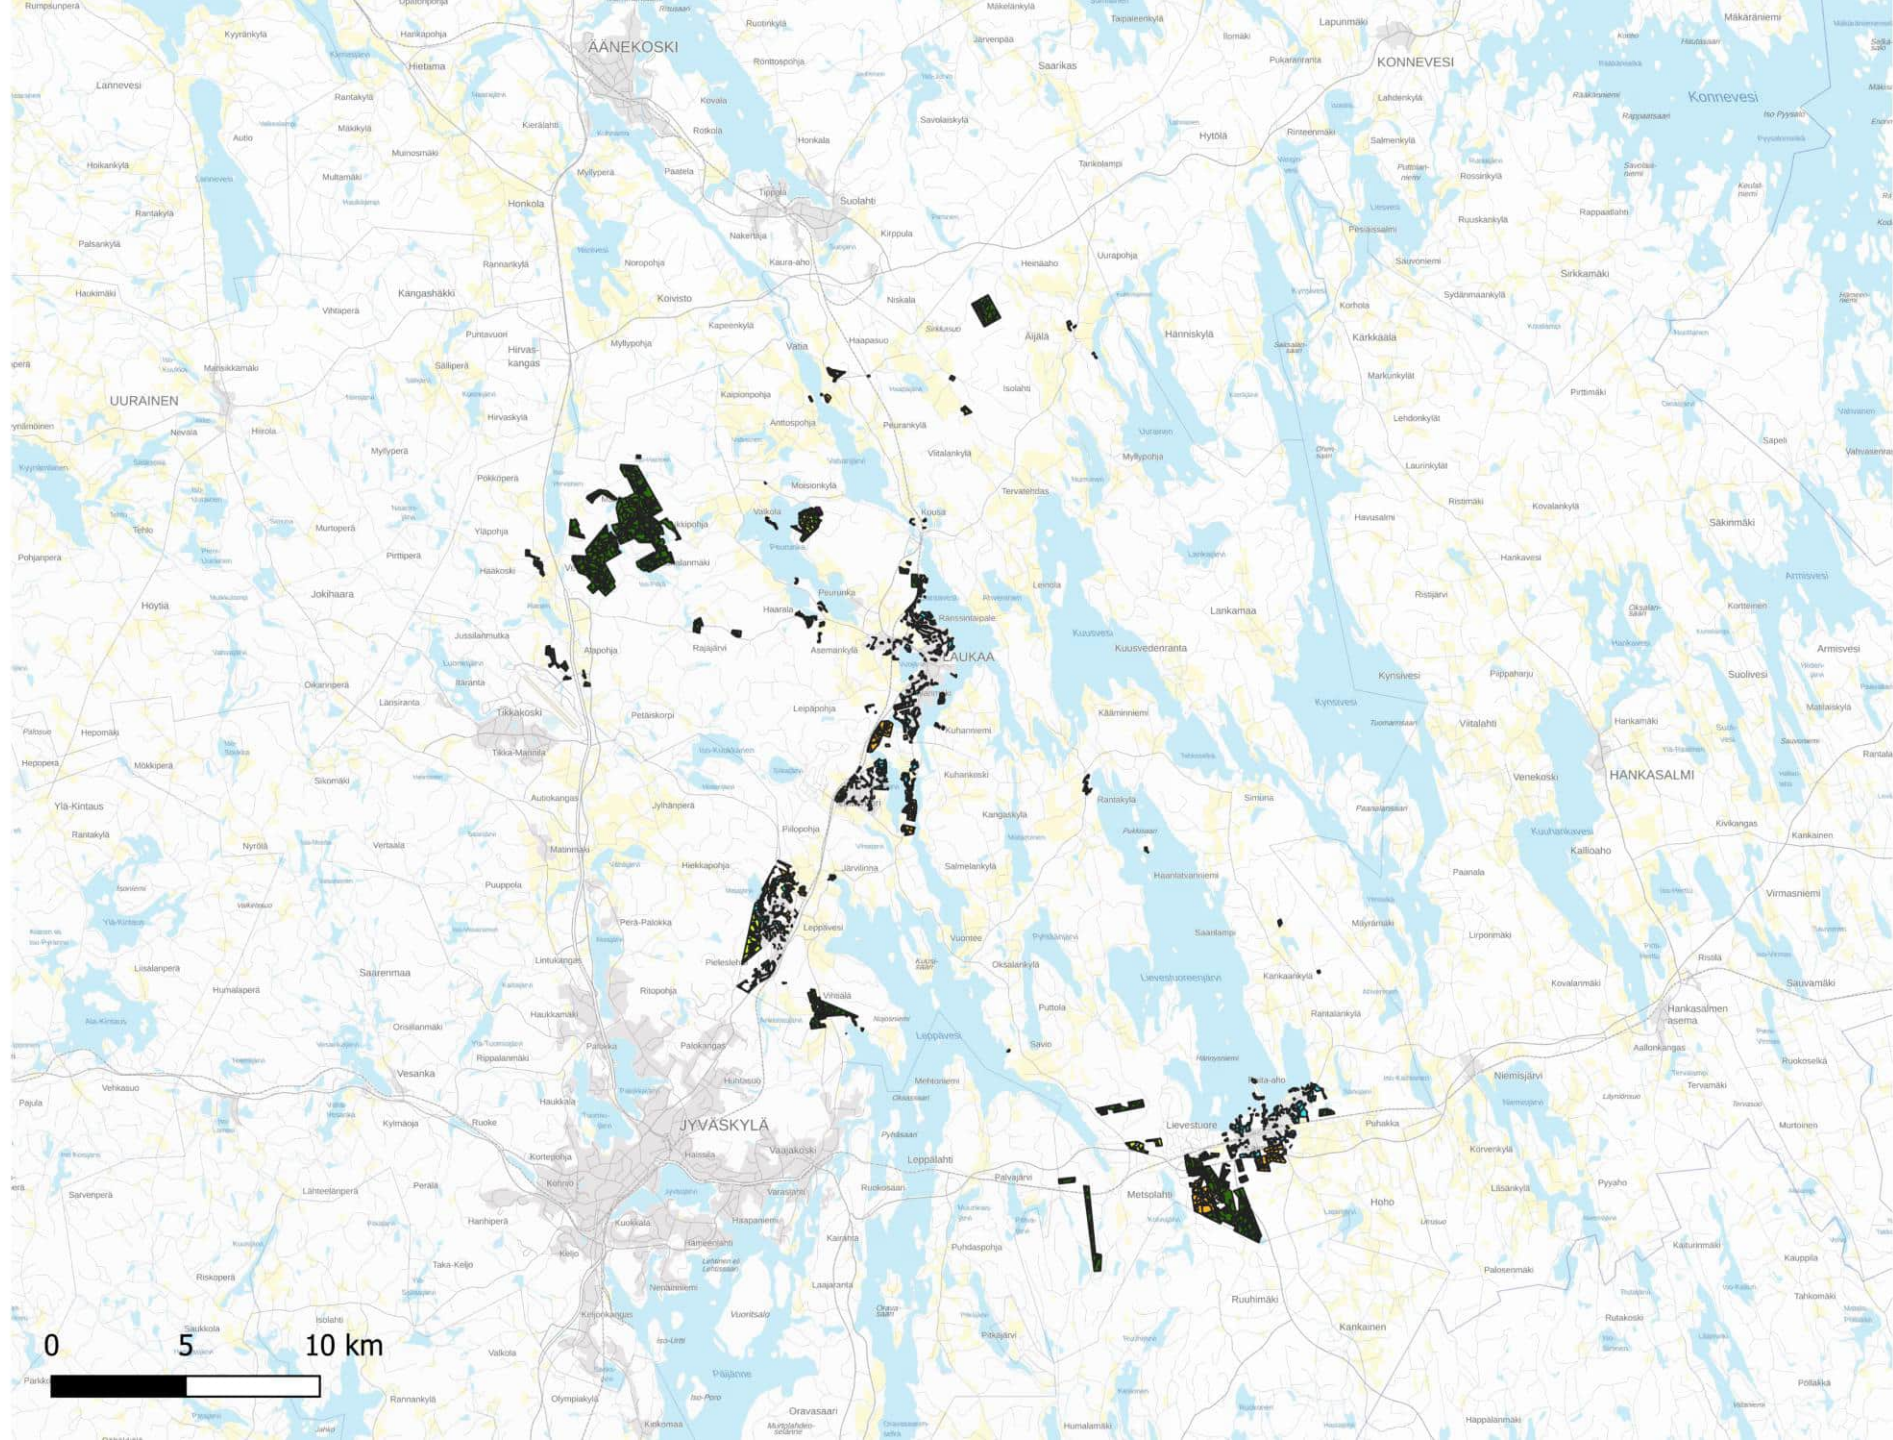

An aerial photograph of a dense forest with a winding river. The trees are mostly green, with some yellowing, suggesting autumn. The river is dark and reflects the sky. The image is oriented vertically on the left side of the page.

TAPIO 

LIITE 3
Laukaan metsäluokat
kartalla

Laukaan metsäohjelma

-  Lähimetsät (M2)
-  Ulkoilu- ja virkistysmetsät (M3)
-  Talousmetsät (M5)
-  Suojelualueet (S)
-  Maankäytön muutosalueet (Mx)

- Lähimetsät (M2)
- Ulkoilu- ja virkistysmetsät (M3)
- Talousmetsät (M5)
- Suojelualueet (S)
- Maankäytön muutosalueet (Mx)

-  Lähimetsät (M2)
-  Ulkoilu- ja virkistysmetsät (M3)
-  Talousmetsät (M5)
-  Suojelualueet (S)
-  Maankäytön muutosalueet (Mx)

- Lähimetsät (M2)
- Ulkoilu- ja virkistysmetsät (M3)
- Talousmetsät (M5)
- Suojelualueet (S)
- Maankäytön muutosalueet (Mx)

-  Lähimetsät (M2)
-  Ulkoilu- ja virkistysmetsät (M3)
-  Talousmetsät (M5)
-  Suojelualueet (S)
-  Maankäytön muutosalueet (Mx)