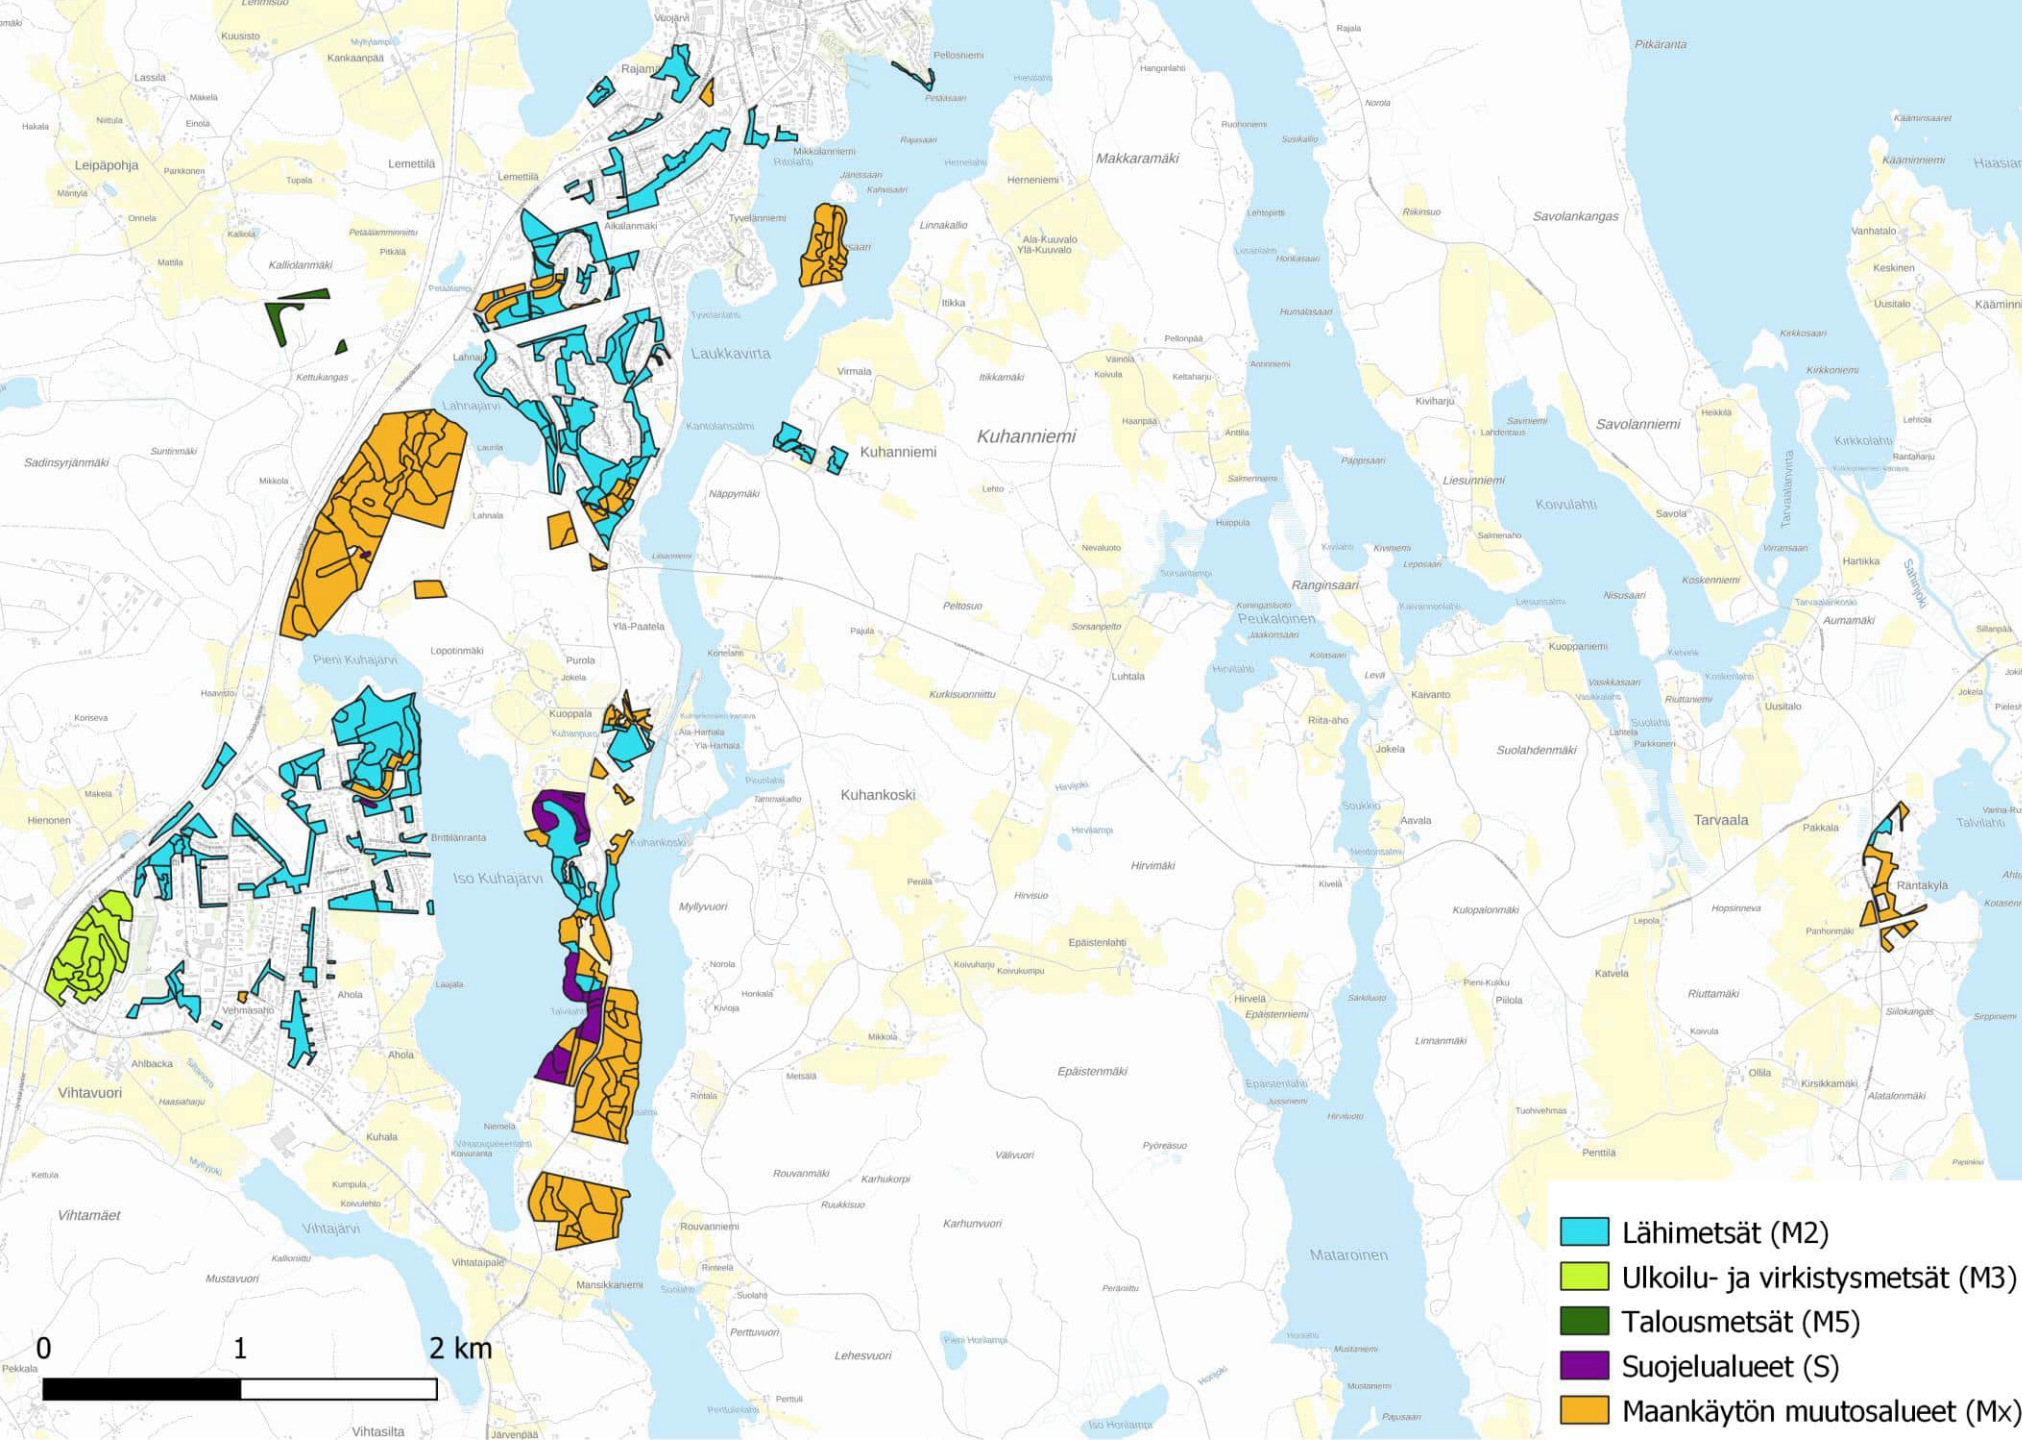

An aerial photograph of a dense forest with a winding river. The trees are mostly green, with some yellowing, suggesting autumn. The river is dark and reflects the sky. The image is oriented vertically on the left side of the page.

TAPIO 

LIITE 3
Laukaan metsäluokat
kartalla

Laukaan metsäohjelma

-  Lähimetsät (M2)
-  Ulkoilu- ja virkistysmetsät (M3)
-  Talousmetsät (M5)
-  Suojelualueet (S)
-  Maankäytön muutosalueet (Mx)

- Lähimetsät (M2)
- Ulkoilu- ja virkistysmetsät (M3)
- Talousmetsät (M5)
- Suojelualueet (S)
- Maankäytön muutosalueet (Mx)

-  Lähimetsät (M2)
-  Ulkoilu- ja virkistysmetsät (M3)
-  Talousmetsät (M5)
-  Suojelualueet (S)
-  Maankäytön muutosalueet (Mx)

- Lähimetsät (M2)
- Ulkoilu- ja virkistysmetsät (M3)
- Talousmetsät (M5)
- Suojelualueet (S)
- Maankäytön muutosalueet (Mx)

-  Lähimetsät (M2)
-  Ulkoilu- ja virkistysmetsät (M3)
-  Talousmetsät (M5)
-  Suojelualueet (S)
-  Maankäytön muutosalueet (Mx)