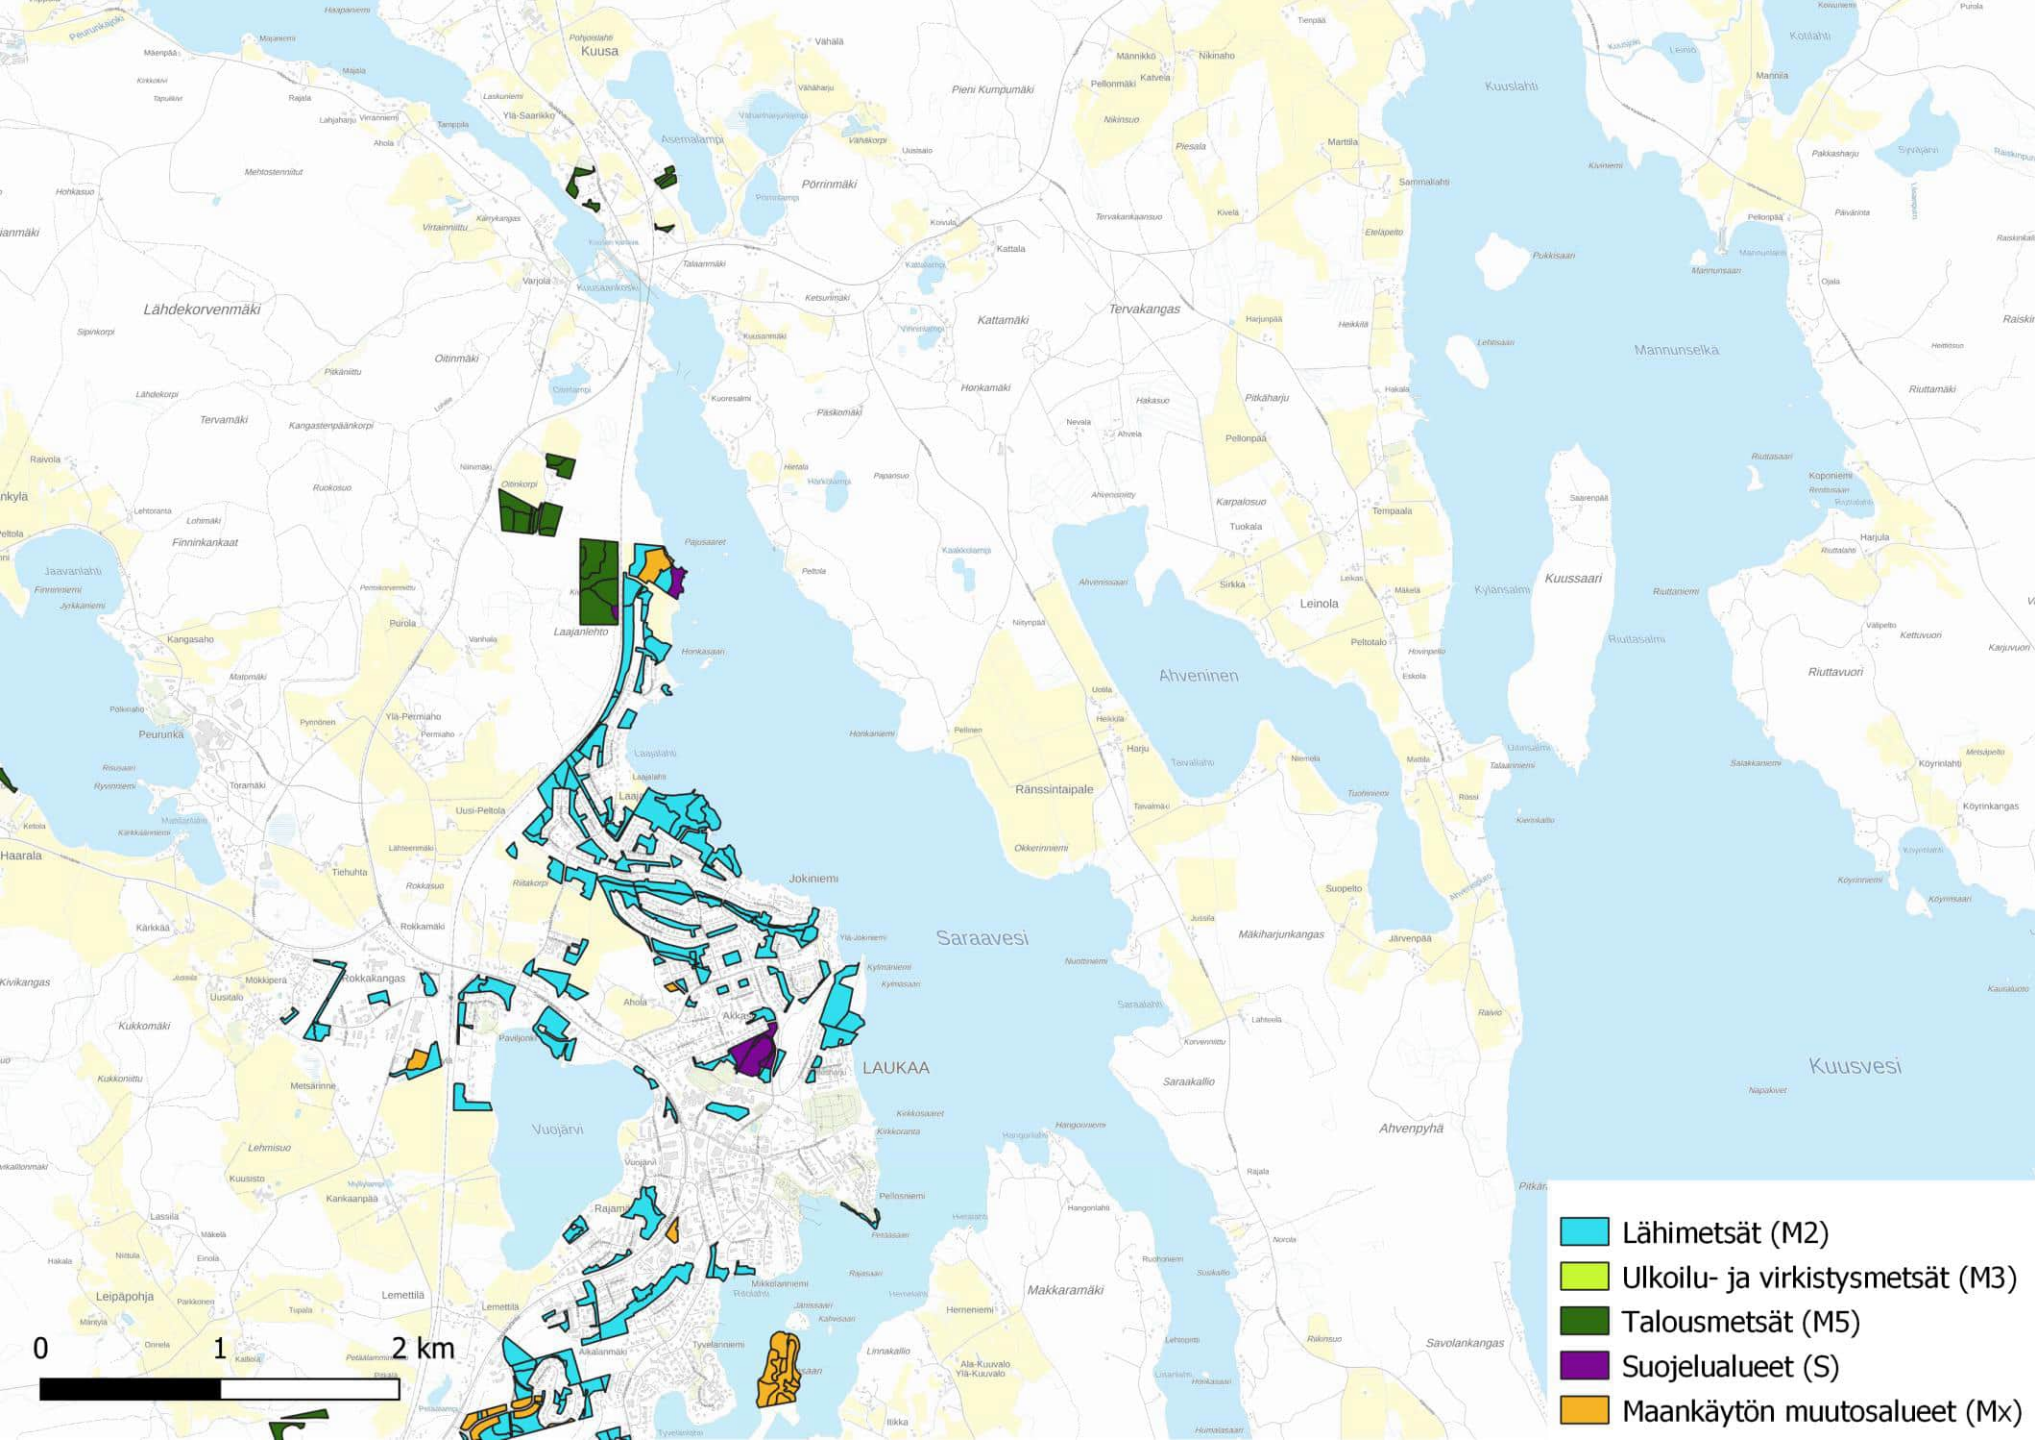

An aerial photograph of a dense forest with a winding river. The trees are mostly green, with some yellowing, suggesting autumn. The river is dark and reflects the sky. The image is oriented vertically on the left side of the page.

TAPIO 

LIITE 3
Laukaan metsäluokat
kartalla

Laukaan metsäohjelma

-  Lähimetsät (M2)
-  Ulkoilu- ja virkistysmetsät (M3)
-  Talousmetsät (M5)
-  Suojelualueet (S)
-  Maankäytön muutosalueet (Mx)

- Lähimetsät (M2)
- Ulkoilu- ja virkistysmetsät (M3)
- Talousmetsät (M5)
- Suojelualueet (S)
- Maankäytön muutosalueet (Mx)

-  Lähimetsät (M2)
-  Ulkoilu- ja virkistysmetsät (M3)
-  Talousmetsät (M5)
-  Suojelualueet (S)
-  Maankäytön muutosalueet (Mx)

- Lähimetsät (M2)
- Ulkoilu- ja virkistysmetsät (M3)
- Talousmetsät (M5)
- Suojelualueet (S)
- Maankäytön muutosalueet (Mx)

-  Lähimetsät (M2)
-  Ulkoilu- ja virkistysmetsät (M3)
-  Talousmetsät (M5)
-  Suojelualueet (S)
-  Maankäytön muutosalueet (Mx)