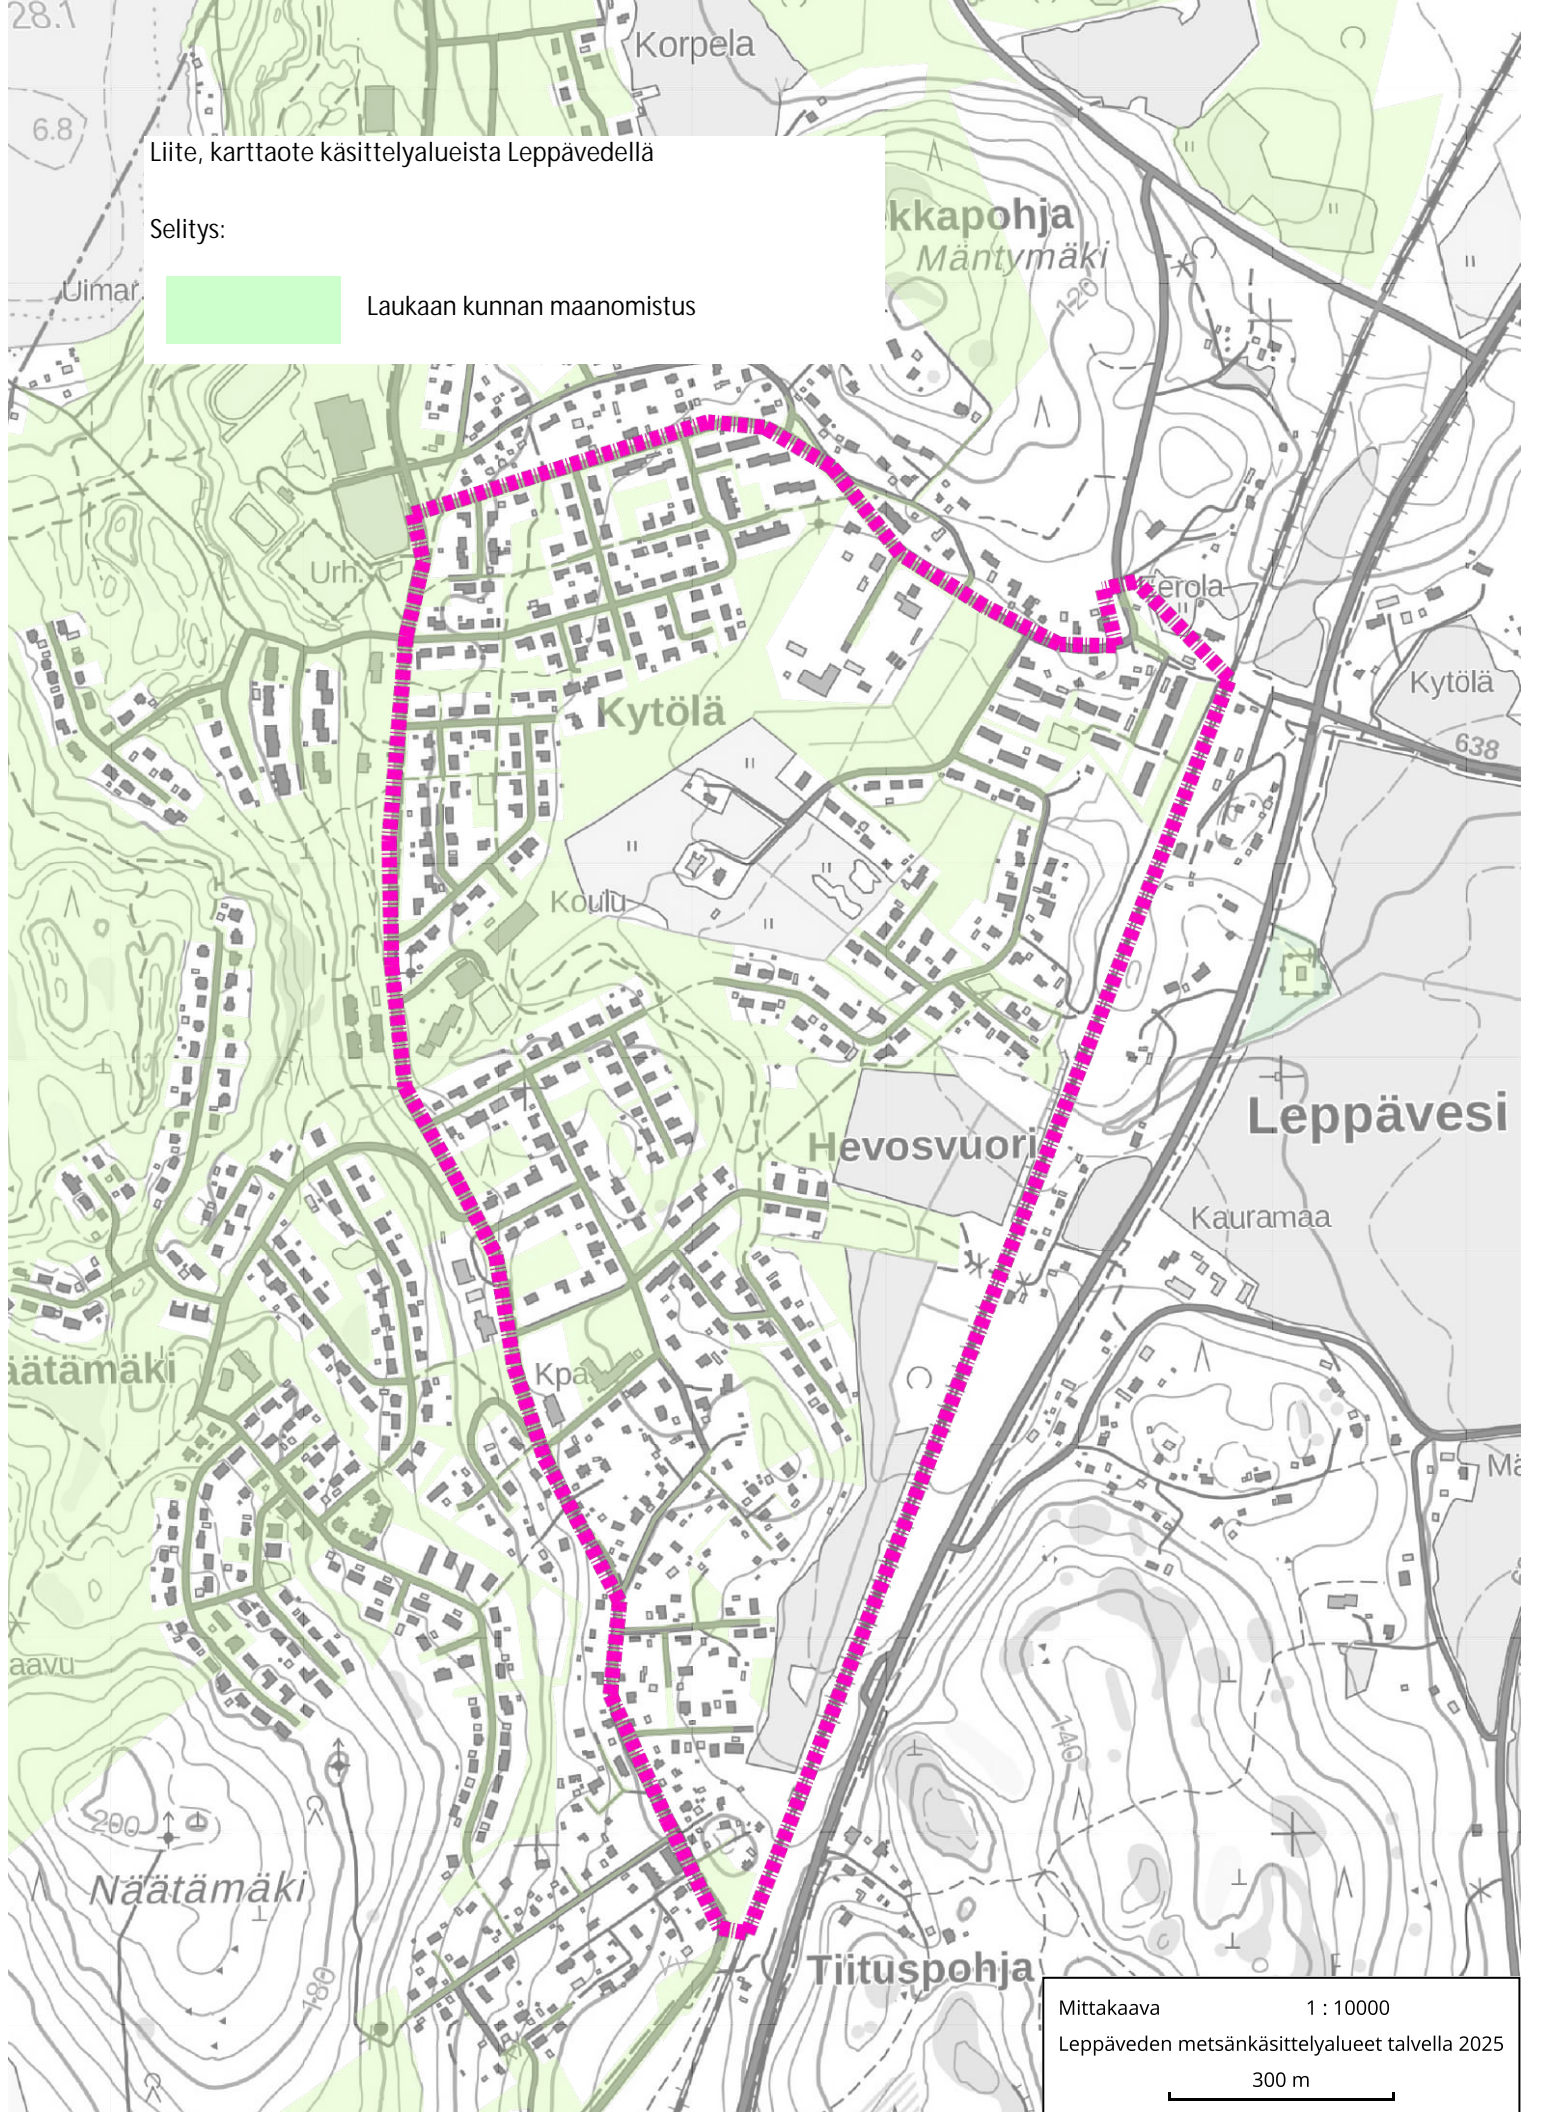

Liite, karttaote käsittelyalueista Leppävedellä

Selitys:

Laukaan kunnan maanomistus

Mittakaava 1 : 10000
Leppäveden metsänkäsittelyalueet talvella 2025
300 m