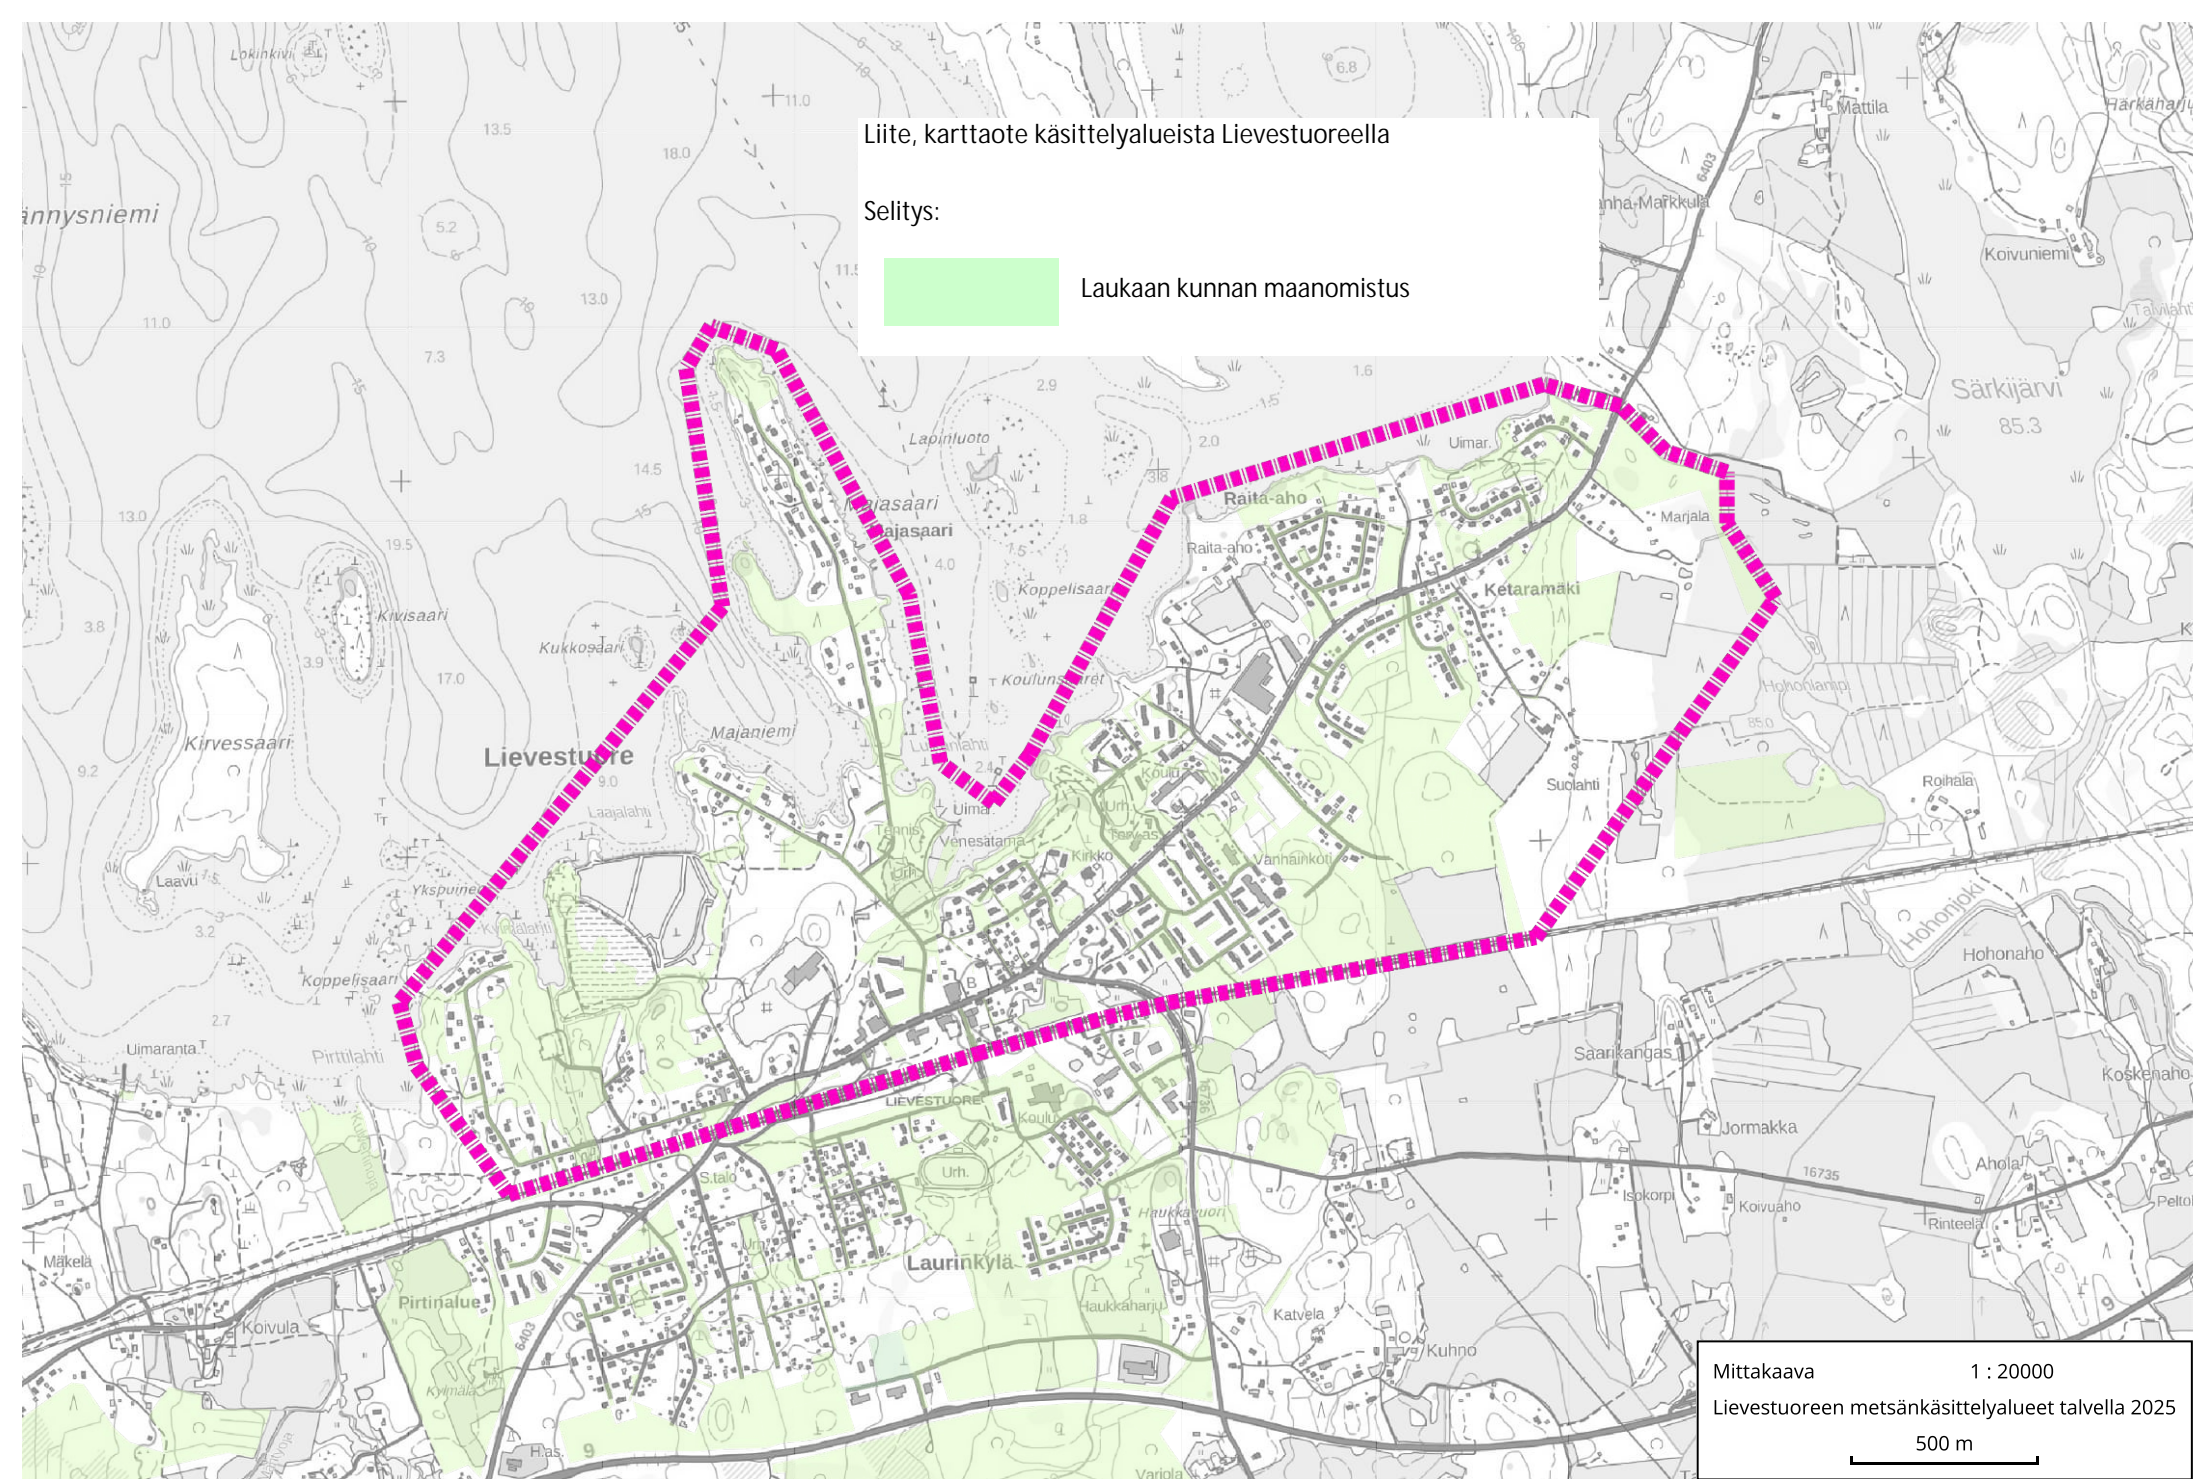

Metsänhoitotyöt alueellanne

Kunta toteuttaa lähimetsissä pienpuuston raivausta ja puuston harvennuksia karttaan merkityllä alueella. Tarvittaessa alueelta voidaan poistaa myös tontteja varjostavia ja roskaavia puita. Hoitotöiden tarkoituksena on antaa kasvutilaa jäljelle jääville puille ja näin turvata metsien elinvoimaisuus ja viihtyisyys myös jatkossa. Hoitotöitä ei tehdä yksityisessä omistuksessa olevilla kiinteistöillä eikä mahdolliseen suojeluun varatuilla alueilla.

Lähimetsien hoitotoiveet

Teillä on mahdollisuus vaikuttaa lähimetsienne hoitoon tonttinne välittömässä läheisyydessä. Lähimetsällä tarkoitetaan metsäaluetta, joka rajautuu kiinteistöönne. Voit lähettää toiveita puuston poistosta tai säästettävistä puista sähköisen palautepalvelun kautta, jossa kohteen pyydetään merkitsemään kartalle:

Selitys:

Laukaan kunnan maanomistus

Mittakaava 1 : 20000
Lievestuoreen metsäkäsittelyalueet talvella 2025
500 m