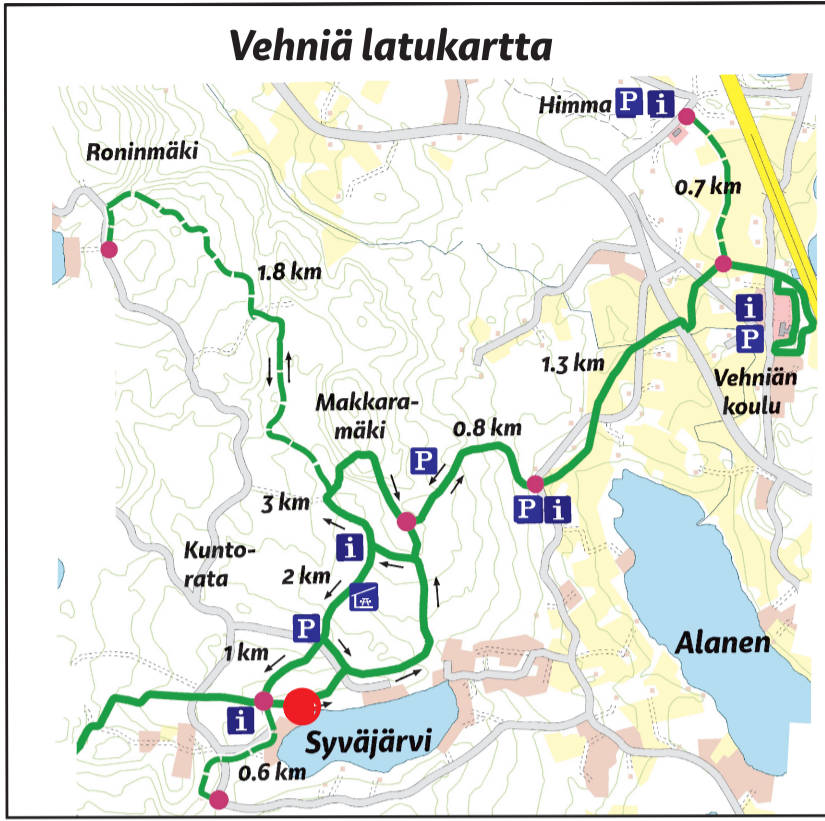

# Laukaan laturetkikartta 22.2.2025

Reittien kunnostus lumitilanteen mukaan.  
Katso ajantasaiset kunnossapitotiedot latuinfosta.

## Leimaus- ja tapahtumapisteet

-  **ATERIA** - tarjolla lounas klo 11- jälkeen
-  **Kahvila**
-  **MEHUASEMA**- tarjolla mehua
-  **Sähköinen leimaus**
-  **Ensiapu piste , Hätänumero 112**
- Taukopaikoilla maksu käteisellä**
-  **Kota tai laavu**
-  **Talvipyöräily tapahtuma klo 12-15**